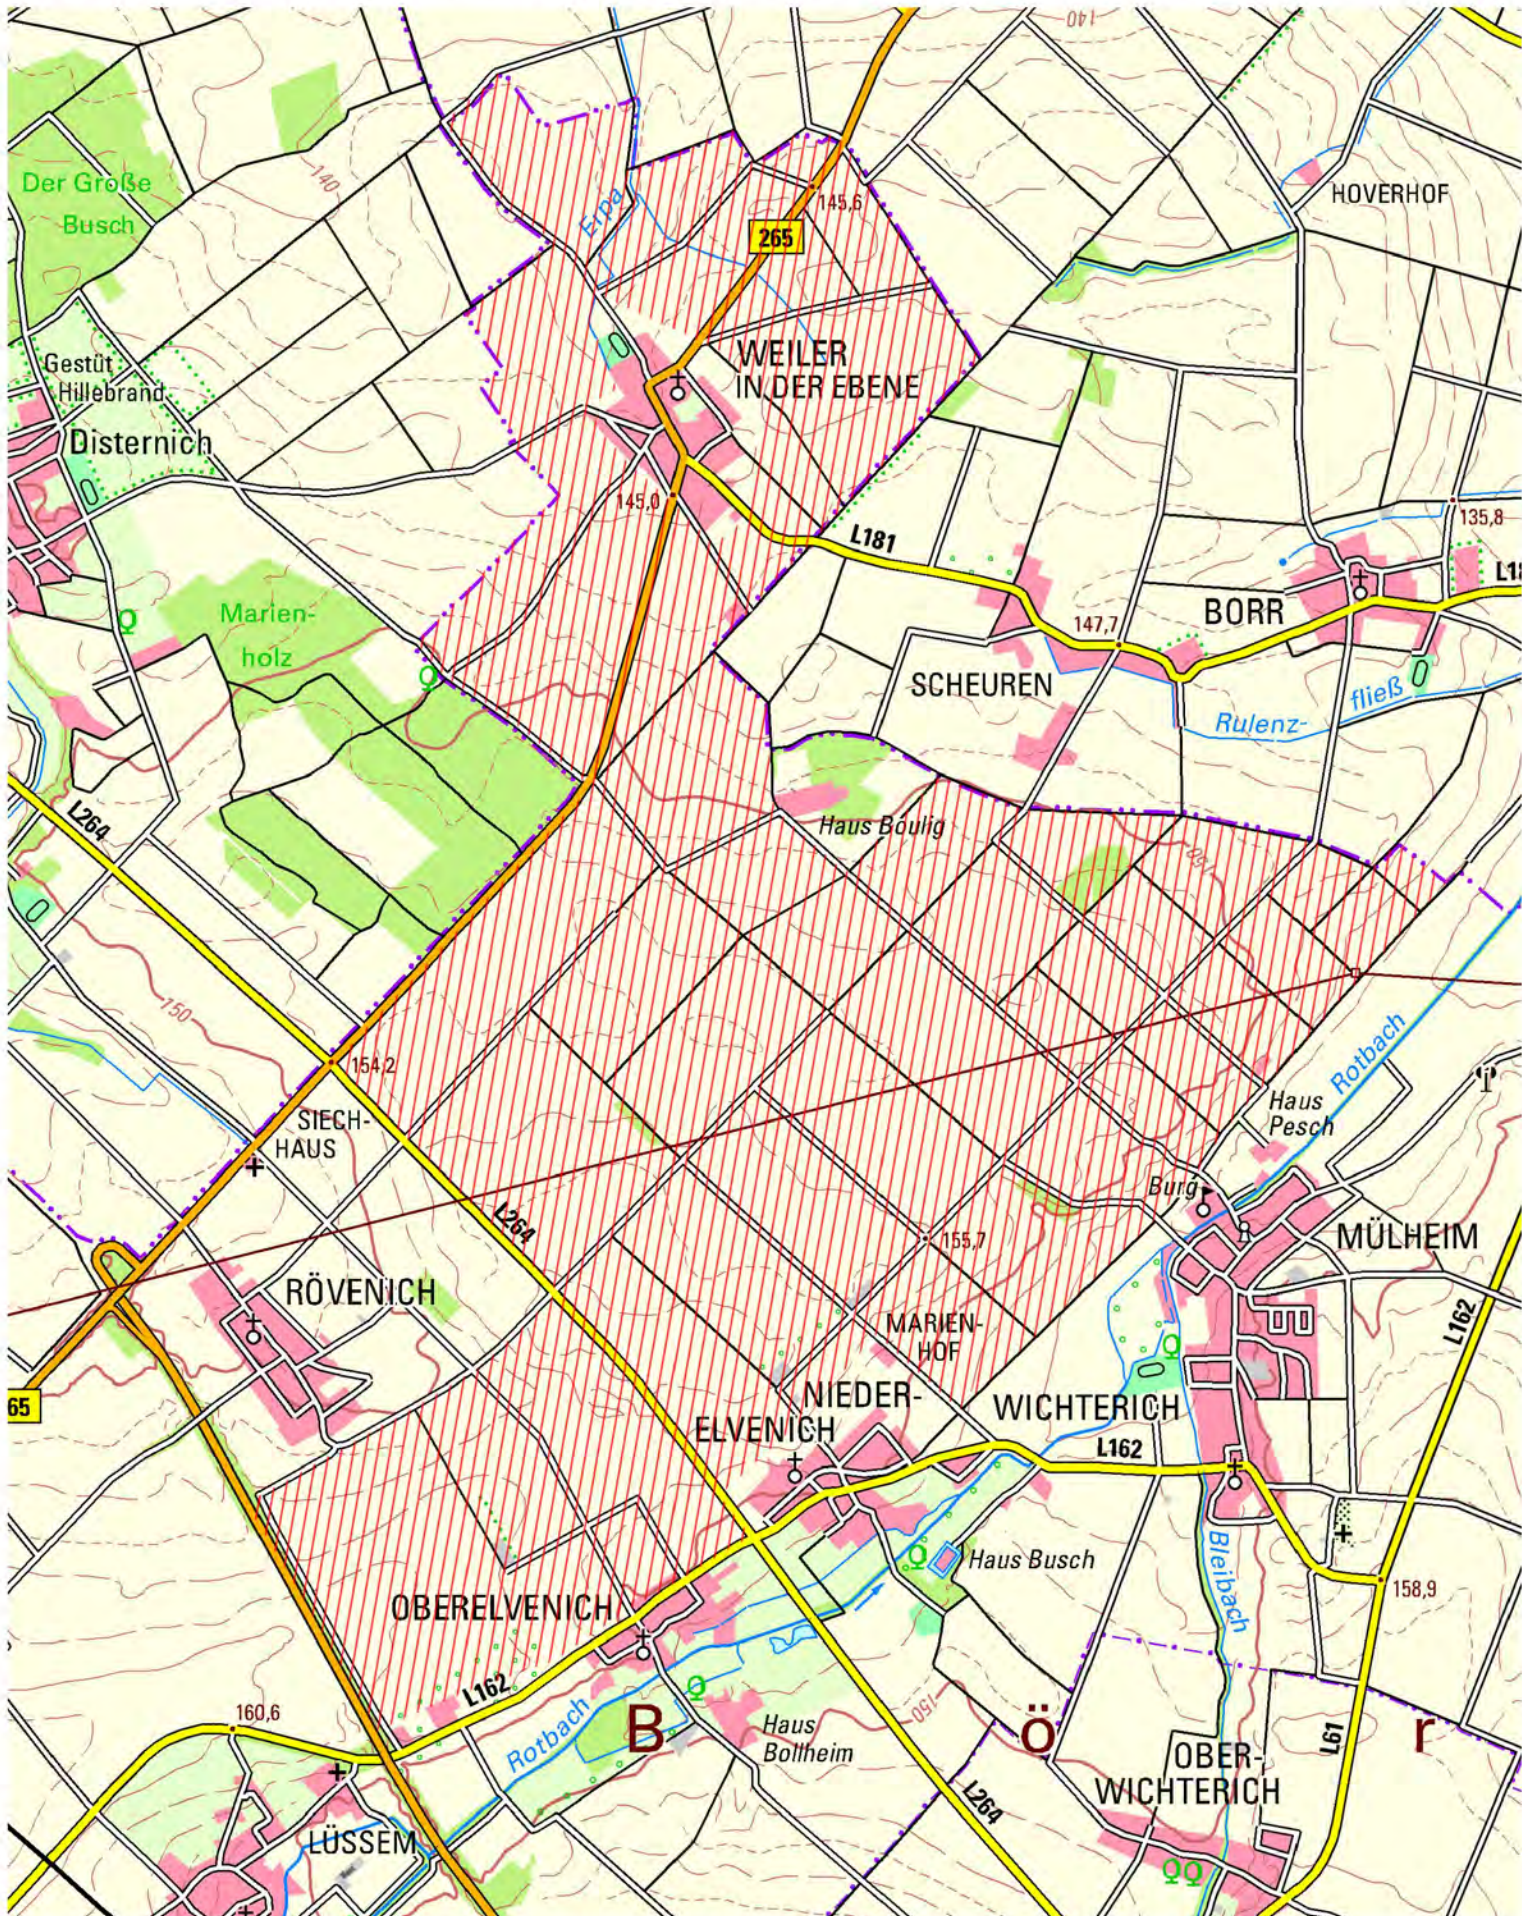

# Feldvogelschwerpunktraum "Schwerfen/Langendorf/Merzenich"

Größe: ca. 1060 ha

Leitarten: Wiesenweihe, Kiebitz, Graumammer

Begleitarten: Rohrweihe, Rebhuhn, Goldregenpfeifer (Rast)

Maßstab 1:25.000

# Feldvogelschwerpunktraum "Füssenich/Geich"

Größe: ca. 650 ha

Leitarten: Graumammer, Rohrweihe

Begleitarten: Mornellregenpfeifer (Rast), Kiebitz (Rast), Rebhuhn

Maßstab 1:25.000

# Feldvogelschwerpunktraum "Niederelvenich"

Größe: ca. 1200 ha

Leitarten: Grauammer, Wiesenweihe,

Begleitarten: Kiebitz (Brut, Rast) Mornellregenpfeifer (Rast), Goldregenpfeifer (Rast)

Maßstab 1:30.000

# Feldvogelschwerpunkttraum "Wichterich"

Größe: ca. 460 ha

Leitarten: Grauammer, Rebhuhn

Begleitarten: Goldammer, Feldlerche

Maßstab 1:25.000