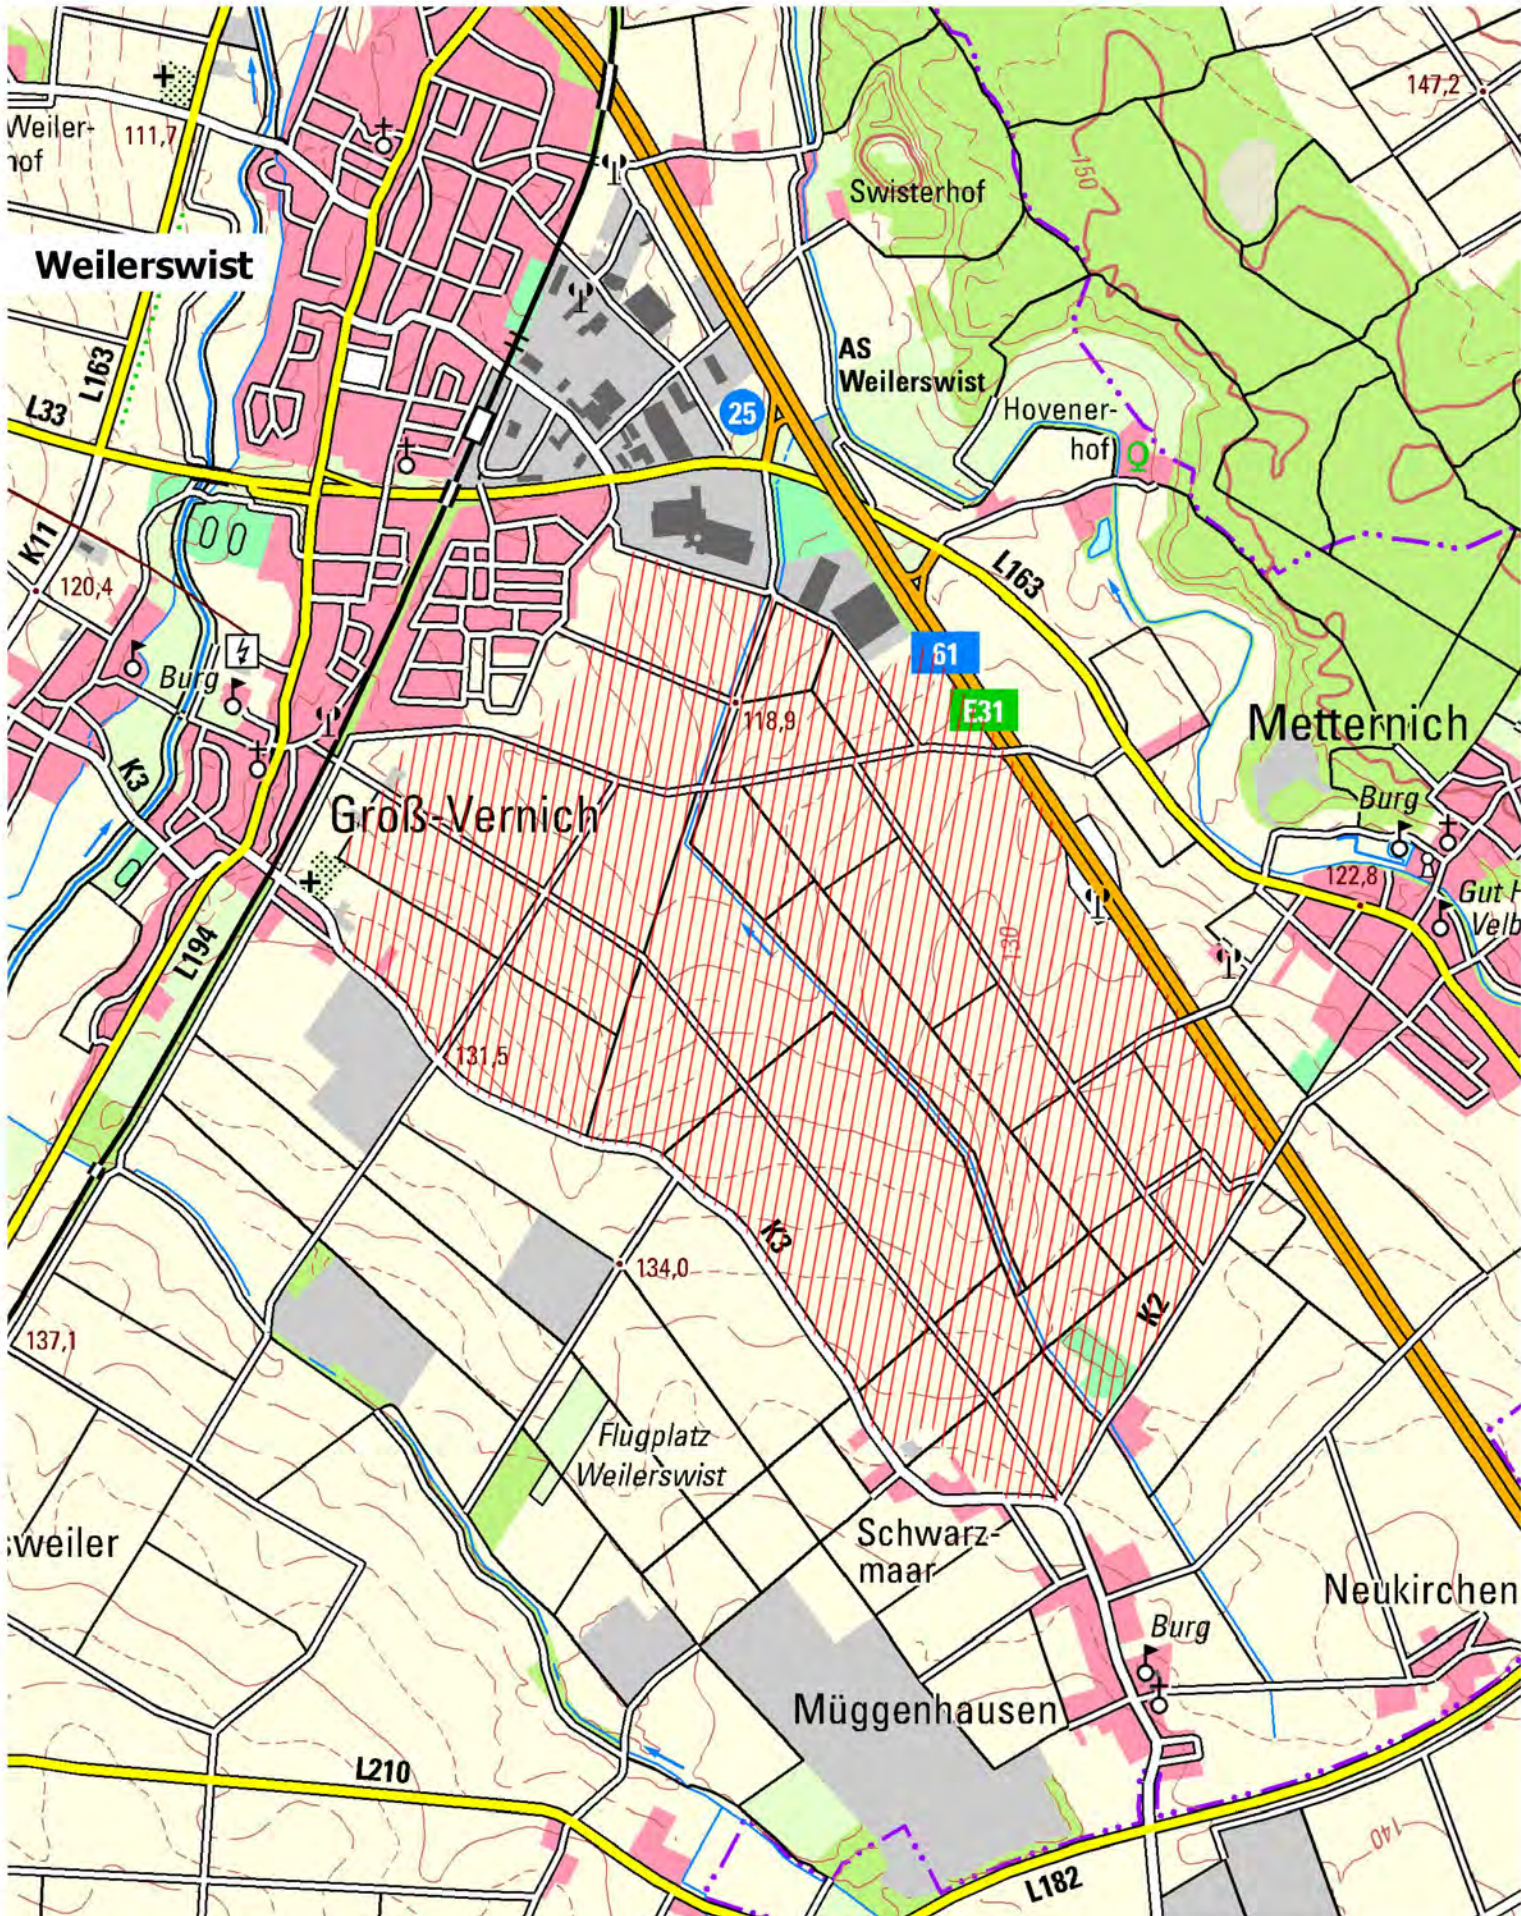

# Feldvogelschwerpunktraum "Elsig"

Größe: ca. 280 ha

Leitarten: Kiebitz (Brut, Rast), Rohrweihe

Begleitarten: Grauammer

Maßstab 1:25.000

# Feldvogelschwerpunktraum "Kessenich"

Größe: ca. 780 ha

Leitarten: Grauammer, Rohrweihe

Begleitarten: Kiebitz (Brut, Rast)

Maßstab 1:25.000

# Feldvogelschwerpunktraum "Groß-Vernich"

Größe: ca. 510 ha

Leitarten: Grauammer, Rebhuhn

Begleitarten: Kiebitz (Rast)

Maßstab 1:25.000