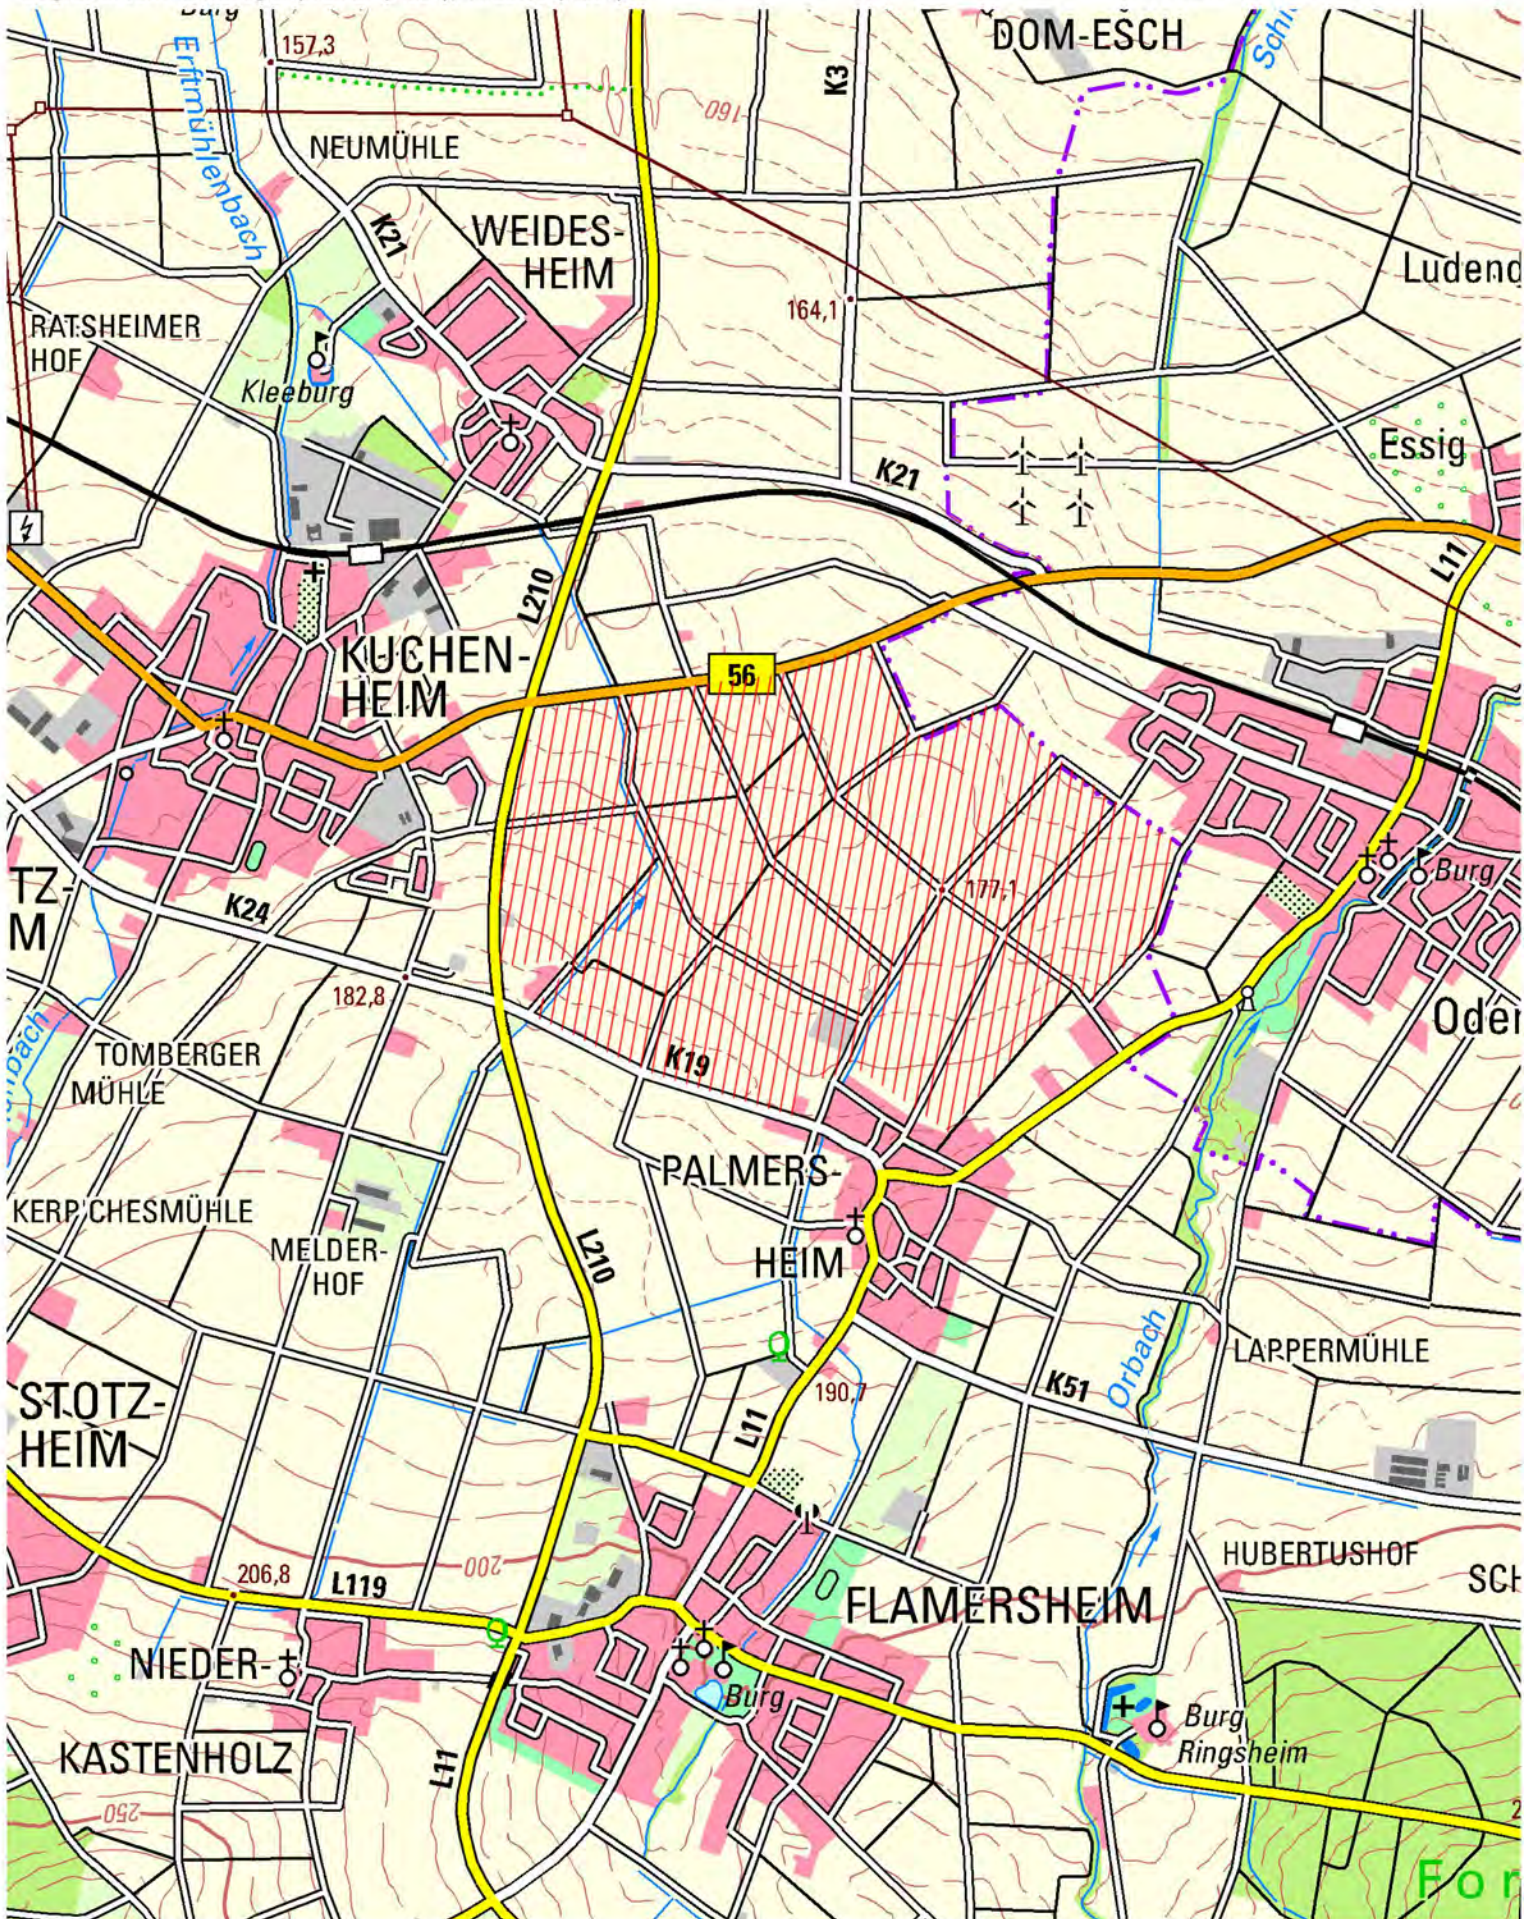

# Feldvogelschwerpunktraum "Elsig"

Größe: ca. 280 ha

Leitarten: Kiebitz (Brut, Rast), Rohrweihe

Begleitarten: Grauammer

Maßstab 1:25.000