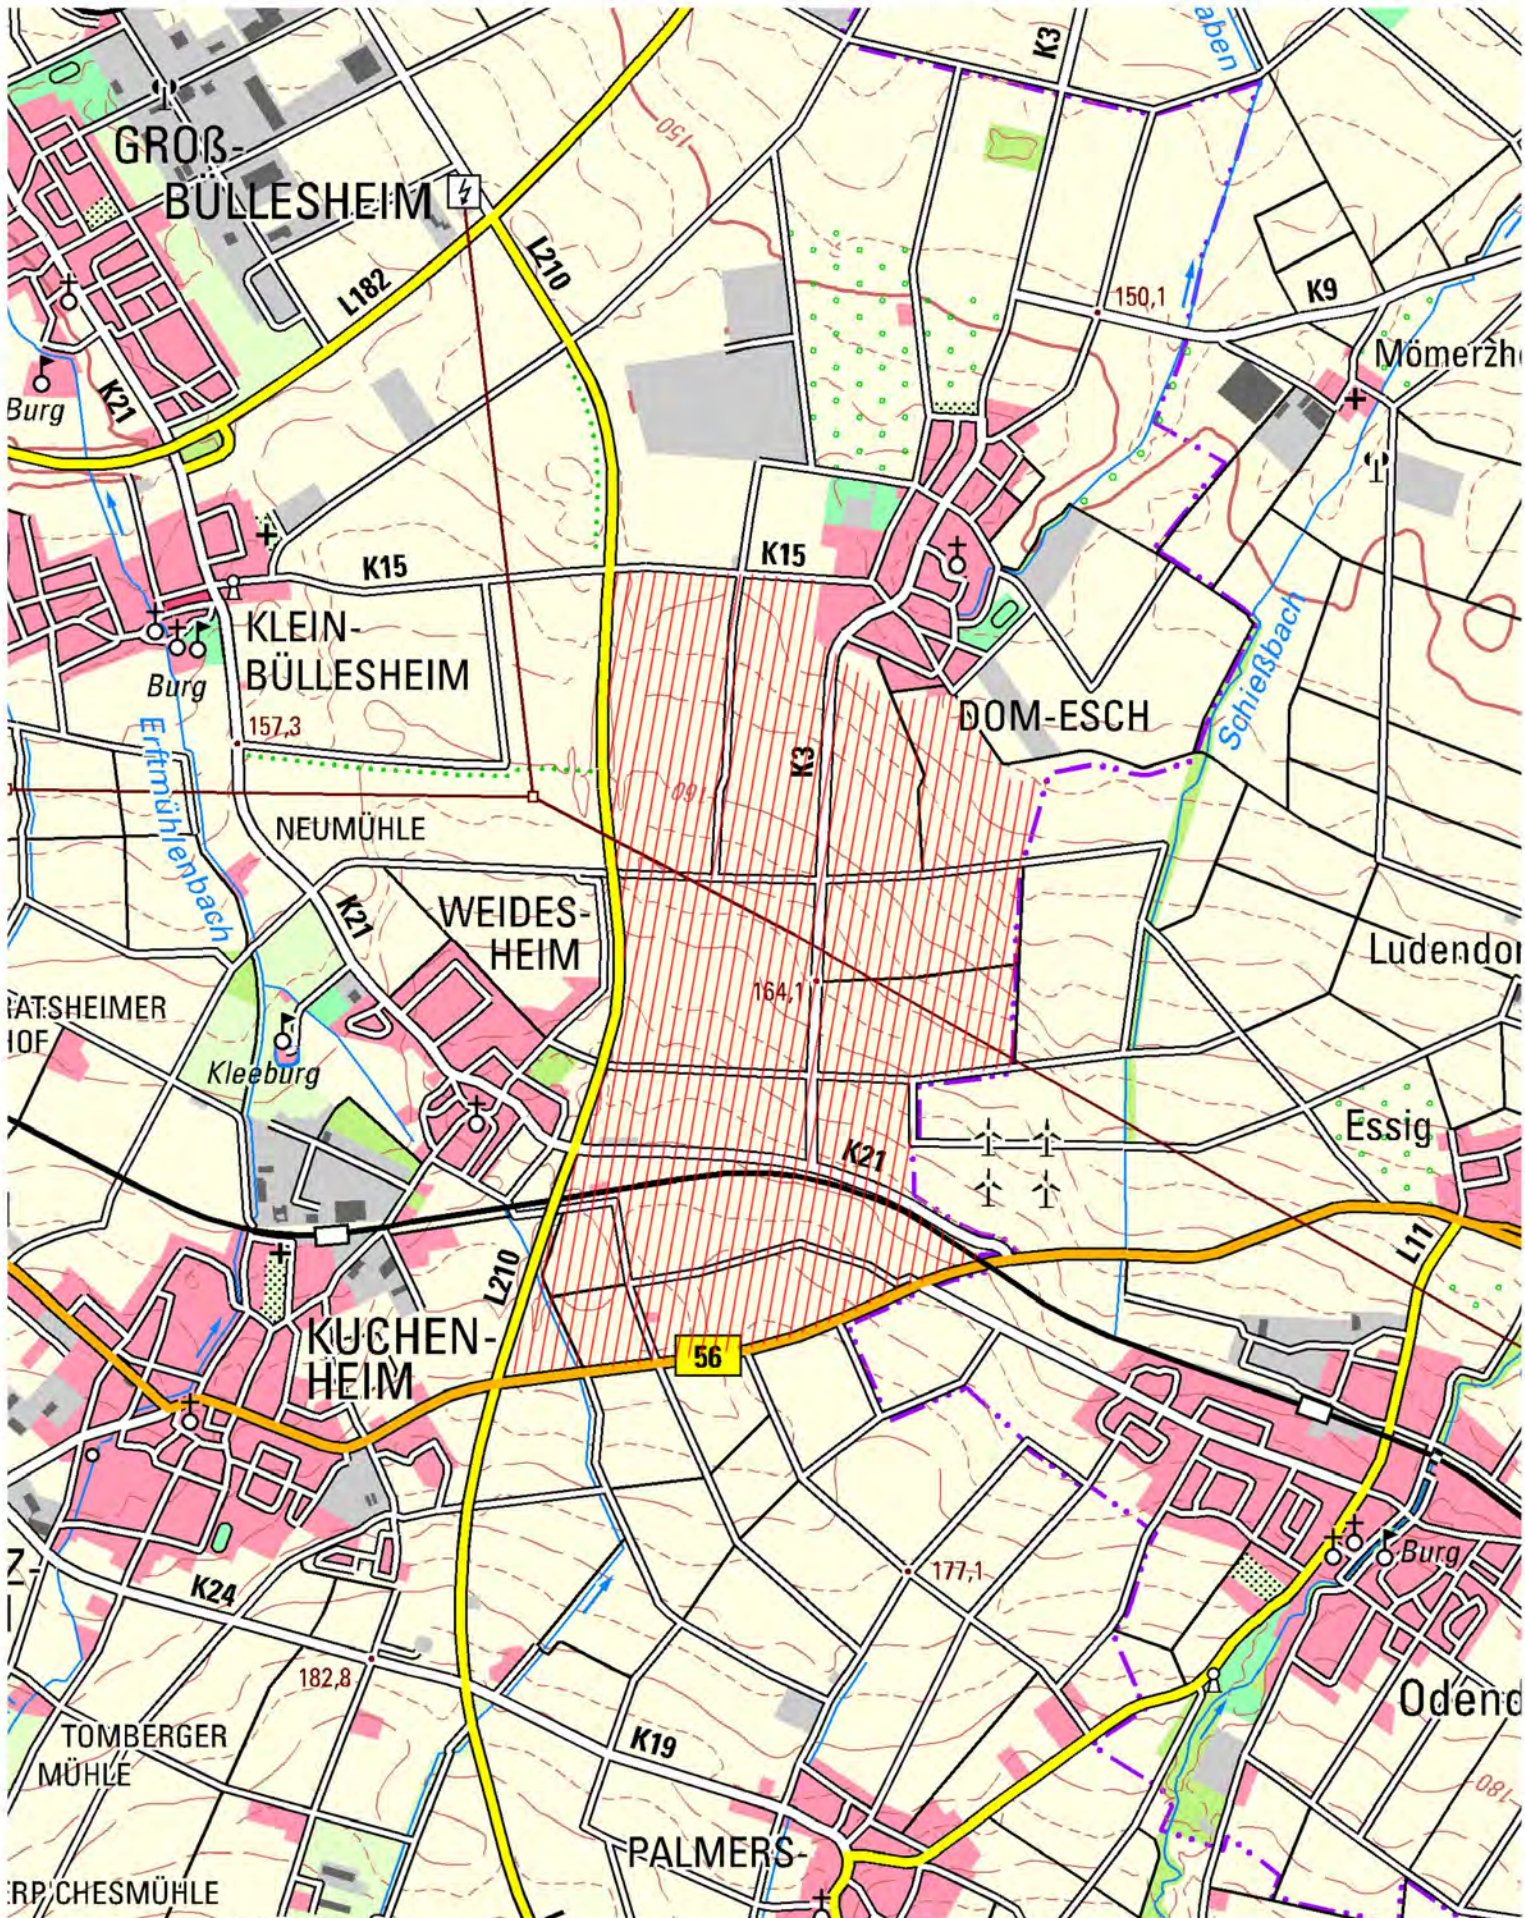

# Feldvogelschwerpunktraum "Kessenich"

Größe: ca. 780 ha

Leitarten: Grauammer, Rohrweihe

Begleitarten: Kiebitz (Brut, Rast)

Maßstab 1:25.000

# Feldvogelschwerpunktraum "Groß-Vernich"

Größe: ca. 510 ha

Leitarten: Grauammer, Rebhuhn

Begleitarten: Kiebitz (Rast)

Maßstab 1:25.000

# Feldvogelschwerpunkttraum "Dom-Esch"

Größe: ca. 290 ha

Leitarten: Grauammer

Begleitarten: Kiebitz (Rast)

Maßstab 1:25.000

# Feldvogelschwerpunktraum "Juntersdorf"

Größe: ca. 200 ha

Leitarten: Grauammer, Kiebitz (Brut, Rast)

Begleitarten: Rohrweihe

Maßstab 1:25.000