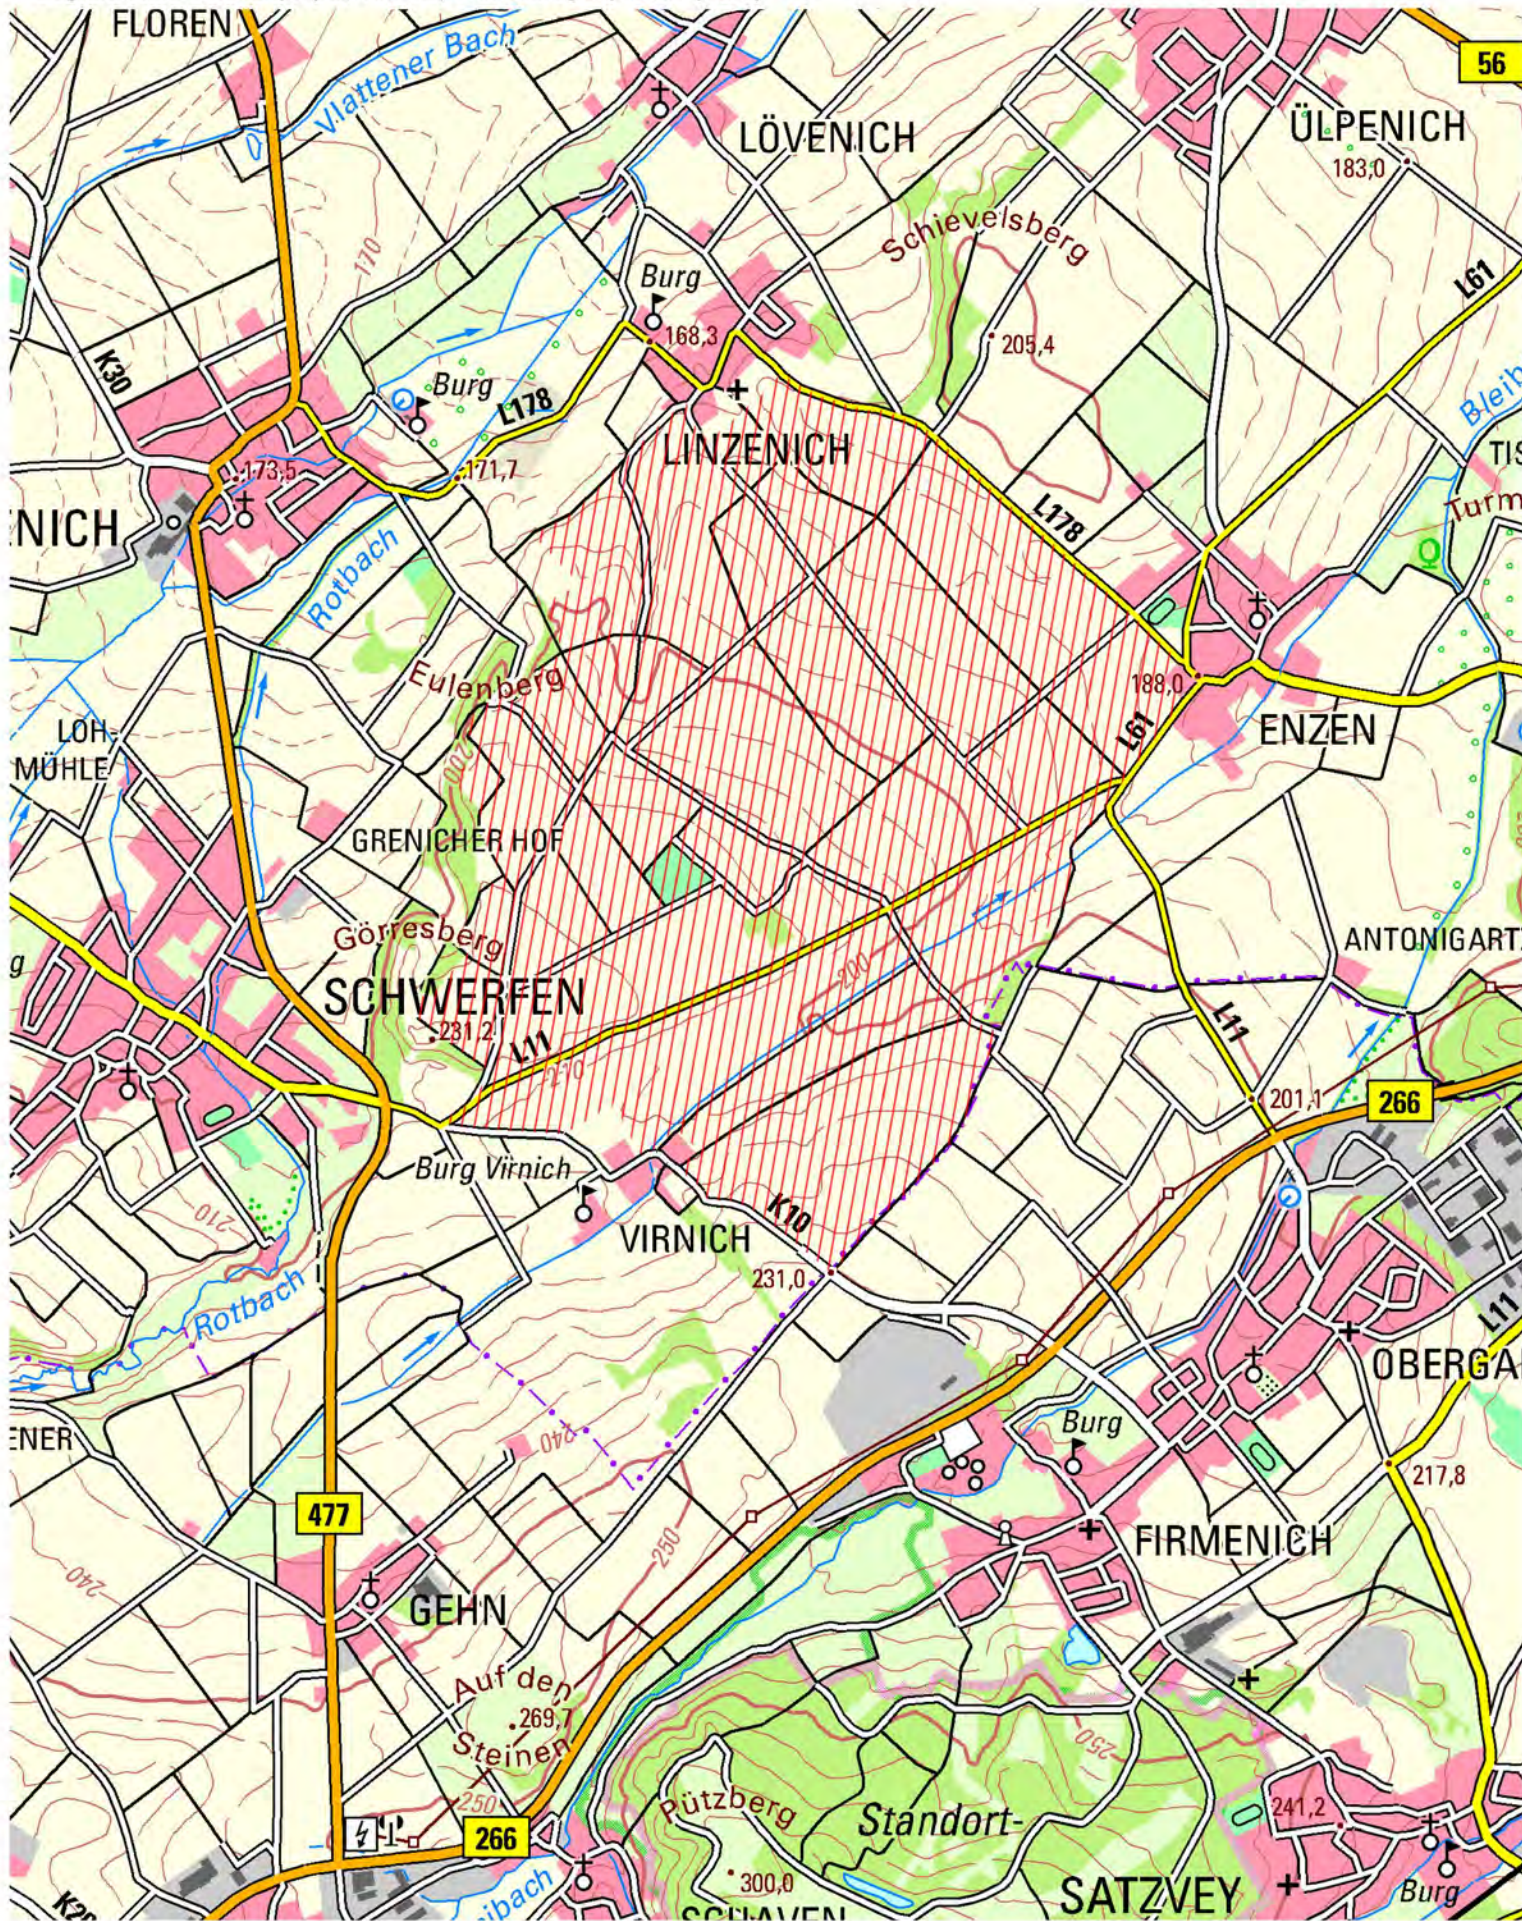

# Feldvogelschwerpunktraum "Enzener Heide"

Größe: ca. 450 ha

Leitarten: Grauammer, Wiesenweihe,

Begleitarten: Wiesenpieper, Kiebitz, Mornellregenpfeifer (Rast)

Maßstab 1:25.000

# Feldvogelschwerpunktraum "Schwerfen/Langendorf/Merzenich"

Größe: ca. 1060 ha

Leitarten: Wiesenweihe, Kiebitz, Graumammer

Begleitarten: Rohrweihe, Rebhuhn, Goldregenpfeifer (Rast)

Maßstab 1:25.000

# Feldvogelschwerpunktraum "Füssenich/Geich"

Größe: ca. 650 ha

Leitarten: Graumammer, Rohrweihe

Begleitarten: Mornellregenpfeifer (Rast), Kiebitz (Rast), Rebhuhn

Maßstab 1:25.000

# Feldvogelschwerpunkttraum "Wichterich"

Größe: ca. 460 ha

Leitarten: Grauammer, Rebhuhn

Begleitarten: Goldammer, Feldlerche

Maßstab 1:25.000