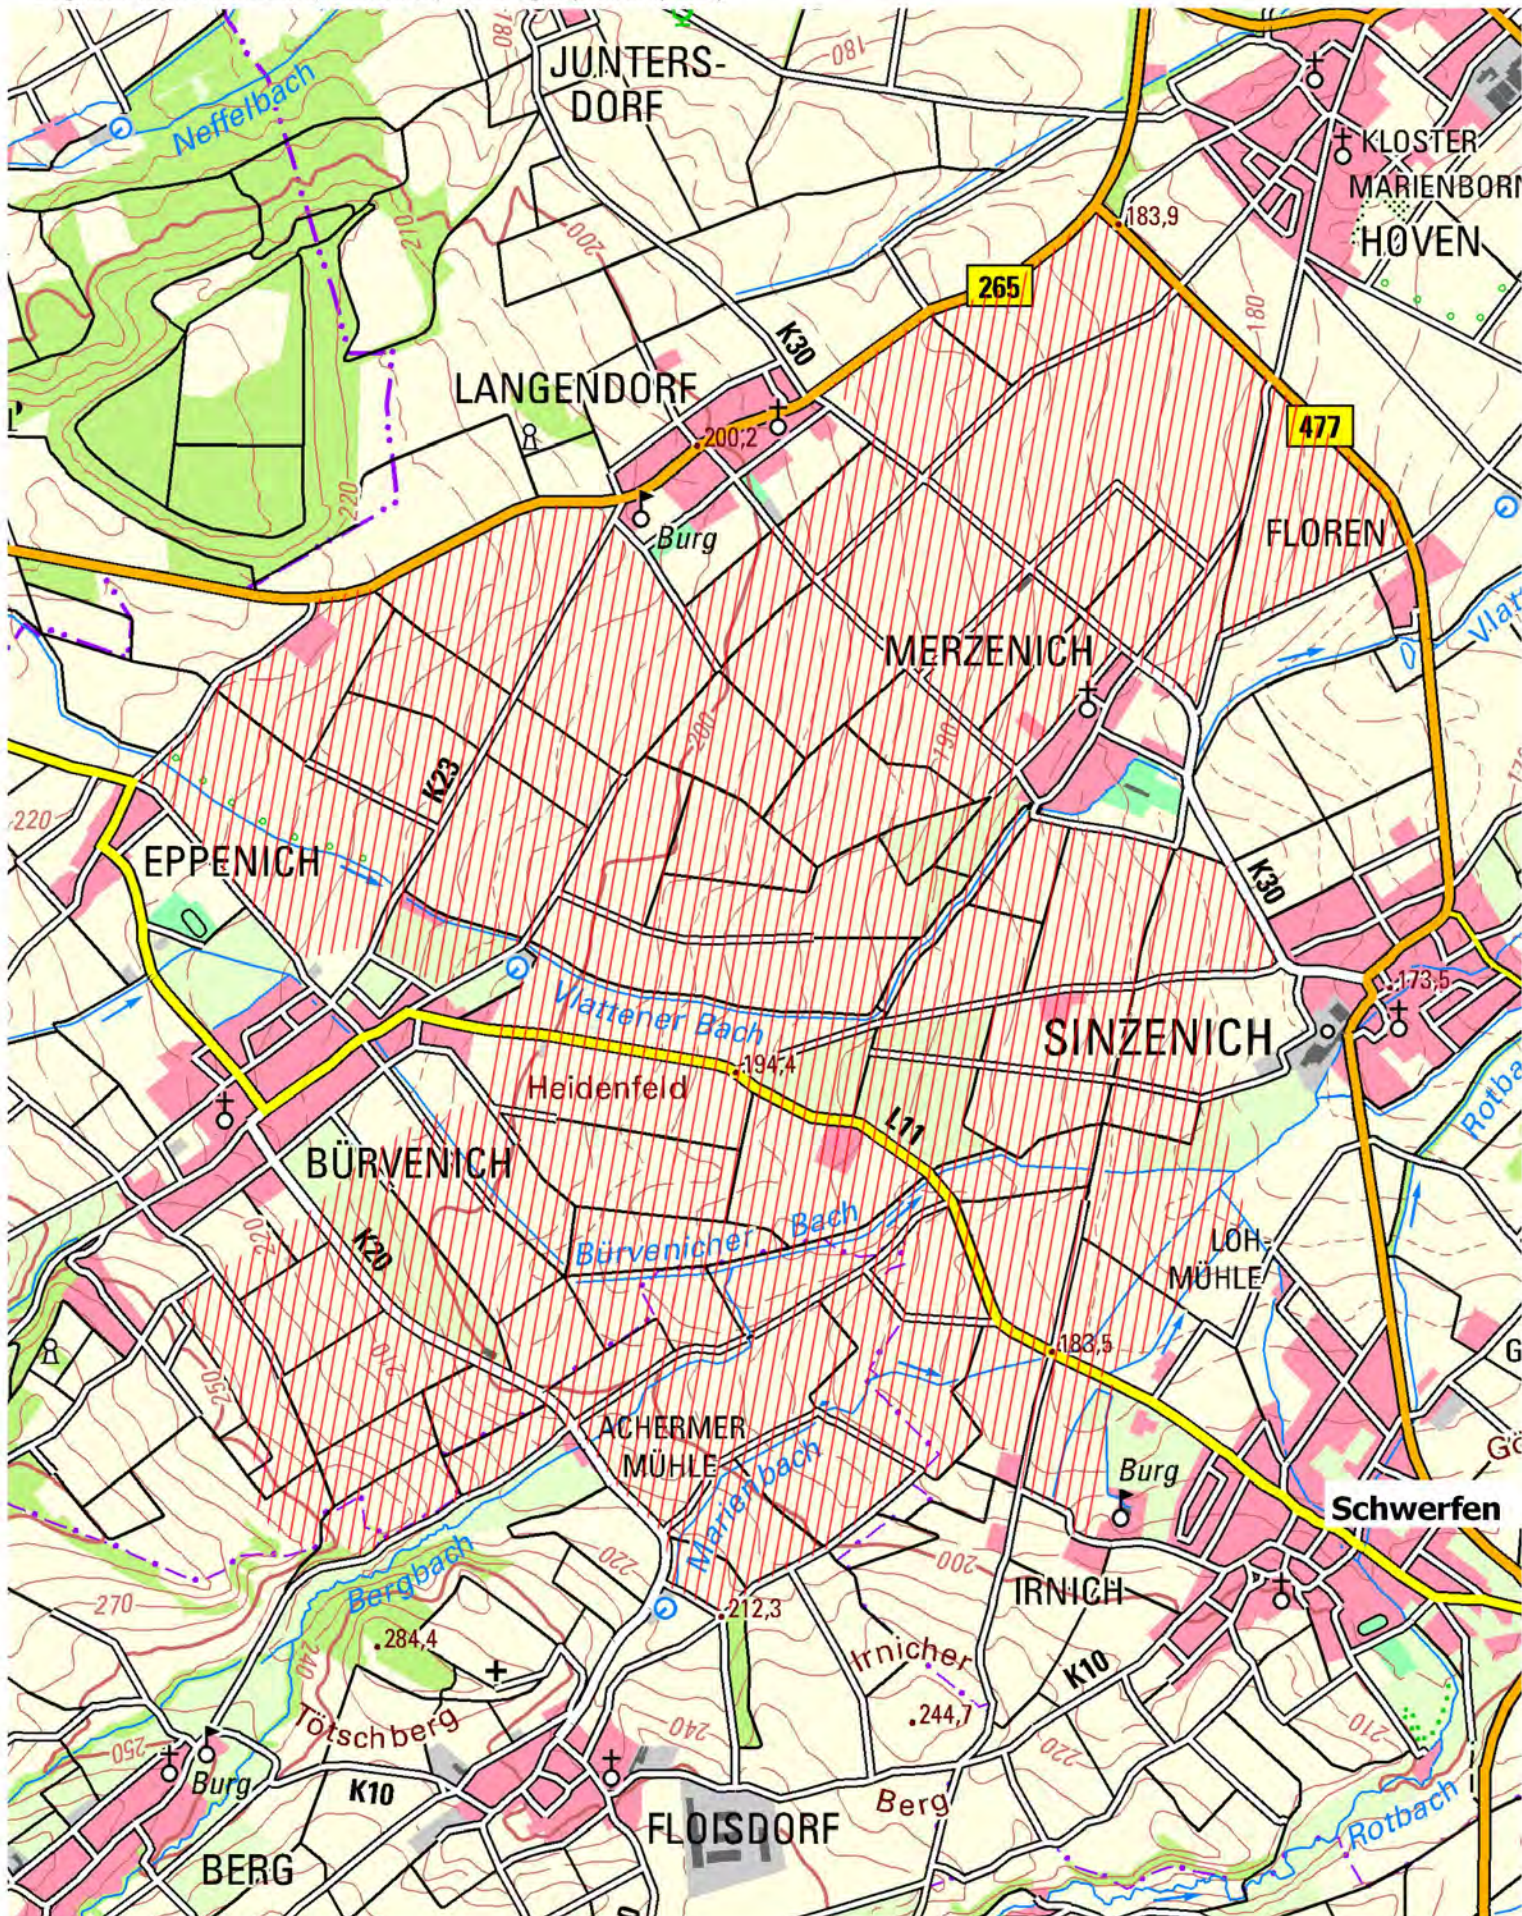

# Feldvogelschwerpunktraum "Enzener Heide"

Größe: ca. 450 ha

Leitarten: Grauammer, Wiesenweihe,

Begleitarten: Wiesenpieper, Kiebitz, Mornellregenpfeifer (Rast)

Maßstab 1:25.000

# Feldvogelschwerpunktraum "Schwerfen/Langendorf/Merzenich"

Größe: ca. 1060 ha

Leitarten: Wiesenweihe, Kiebitz, Graumammer

Begleitarten: Rohrweihe, Rebhuhn, Goldregenpfeifer (Rast)

Maßstab 1:25.000

# Feldvogelschwerpunktraum "Füssenich/Geich"

Größe: ca. 650 ha

Leitarten: Graumammer, Rohrweihe

Begleitarten: Mornellregenpfeifer (Rast), Kiebitz (Rast), Rebhuhn

Maßstab 1:25.000

# Feldvogelschwerpunktraum "Niederelvenich"

Größe: ca. 1200 ha

Leitarten: Grauammer, Wiesenweihe,

Begleitarten: Kiebitz (Brut, Rast) Mornellregenpfeifer (Rast), Goldregenpfeifer (Rast)

Maßstab 1:30.000