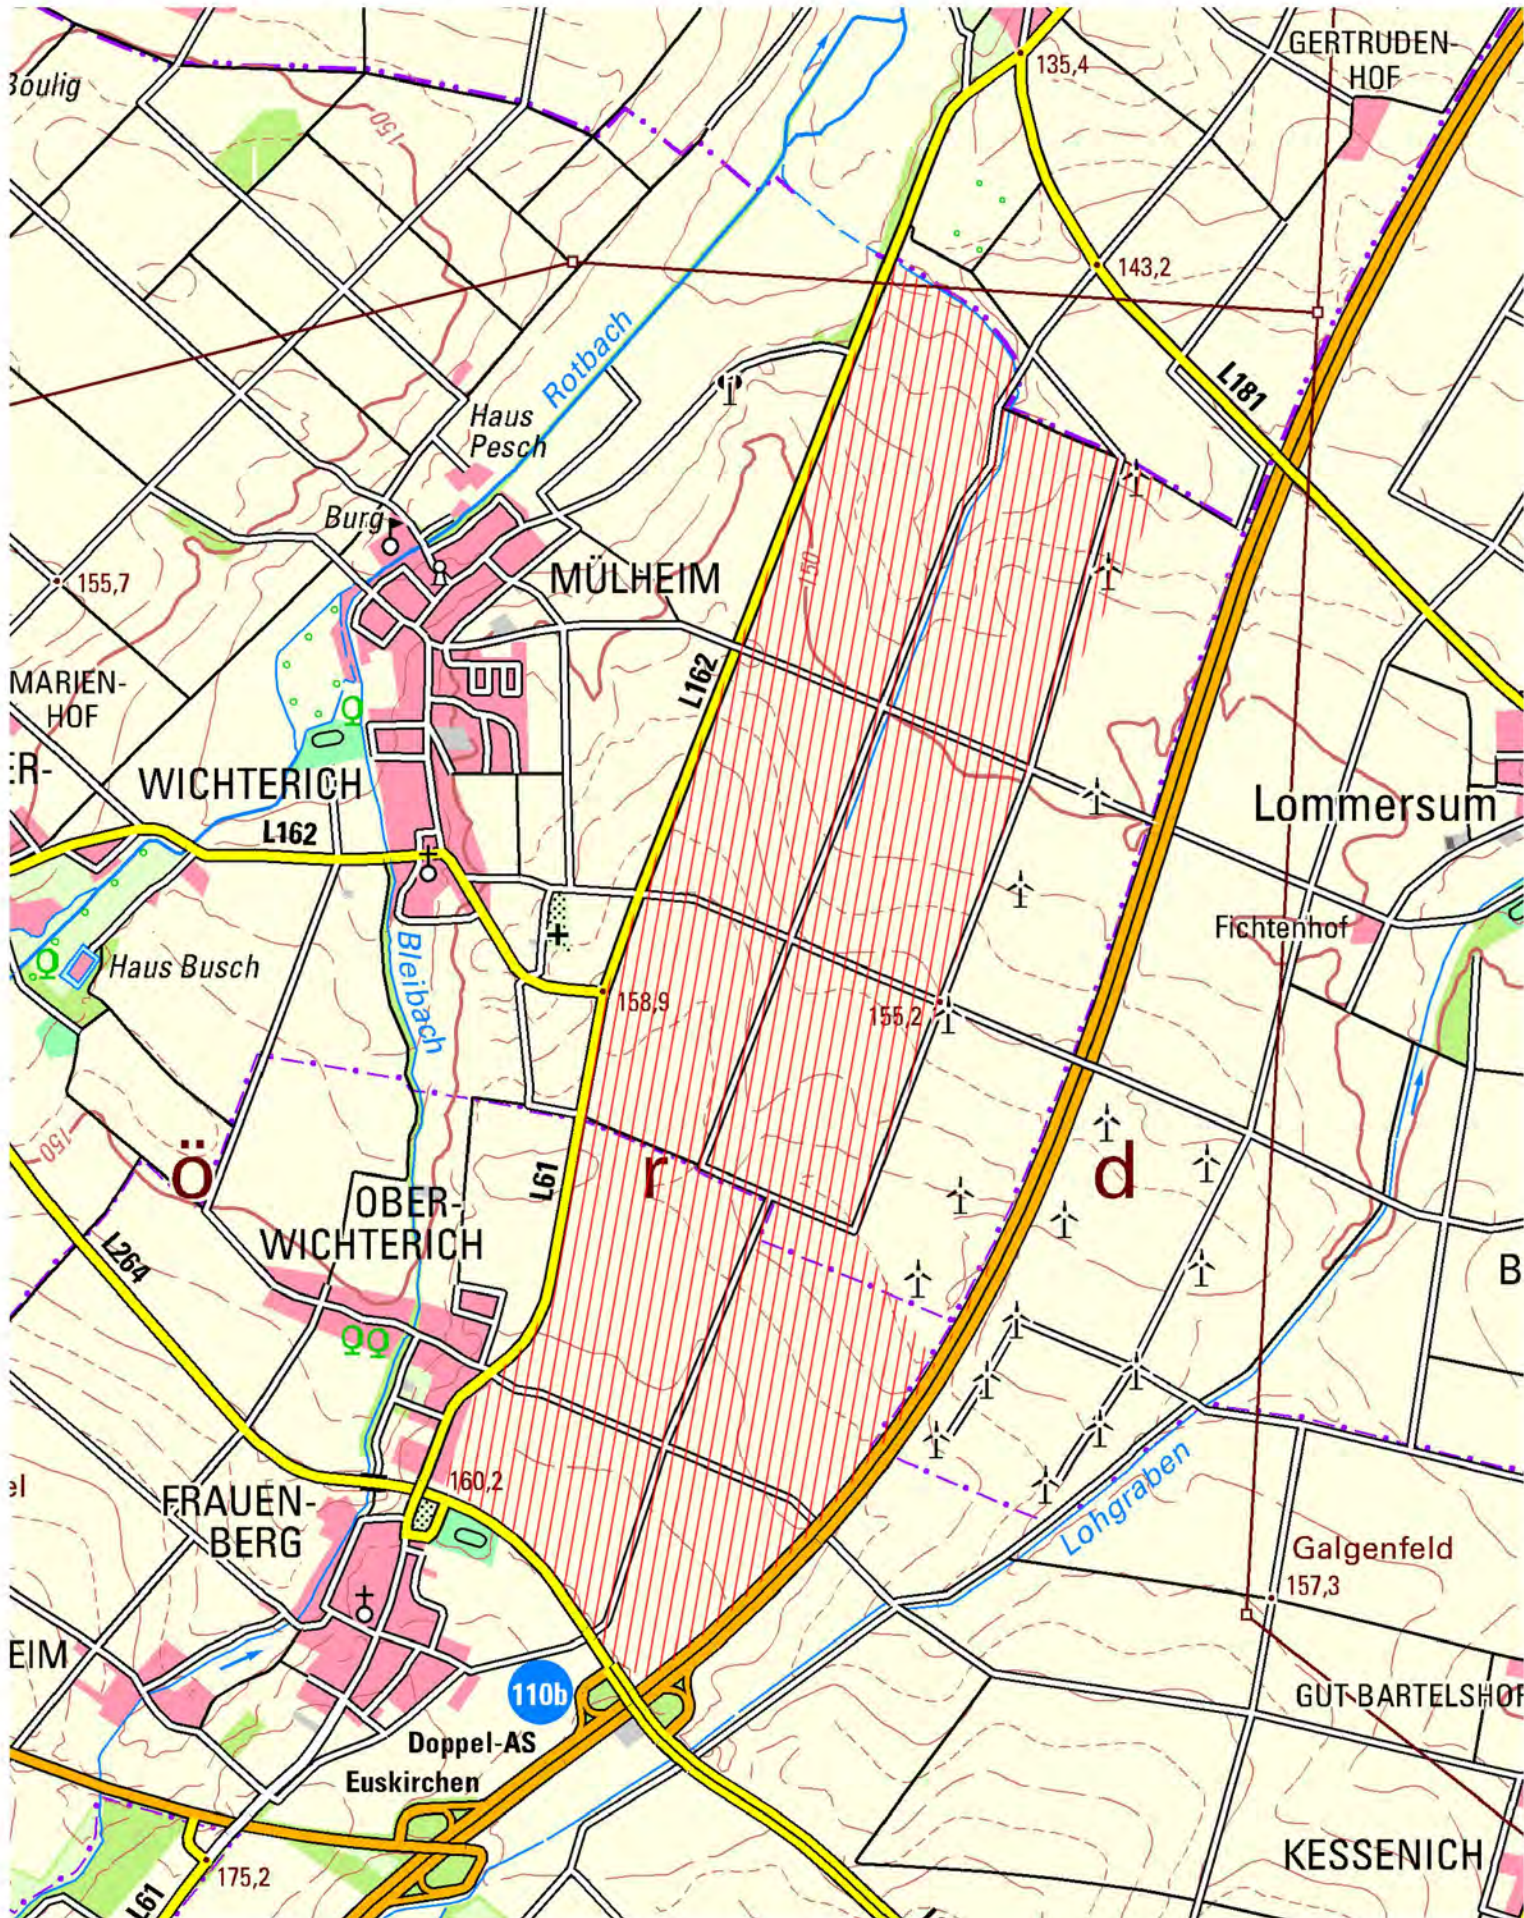

# Feldvogelschwerpunktraum "Füssenich/Geich"

Größe: ca. 650 ha

Leitarten: Graumammer, Rohrweihe

Begleitarten: Mornellregenpfeifer (Rast), Kiebitz (Rast), Rebhuhn

Maßstab 1:25.000

# Feldvogelschwerpunktraum "Niederelvenich"

Größe: ca. 1200 ha

Leitarten: Grauammer, Wiesenweihe,

Begleitarten: Kiebitz (Brut, Rast) Mornellregenpfeifer (Rast), Goldregenpfeifer (Rast)

Maßstab 1:30.000

# Feldvogelschwerpunkttraum "Wichterich"

Größe: ca. 460 ha

Leitarten: Grauammer, Rebhuhn

Begleitarten: Goldammer, Feldlerche

Maßstab 1:25.000