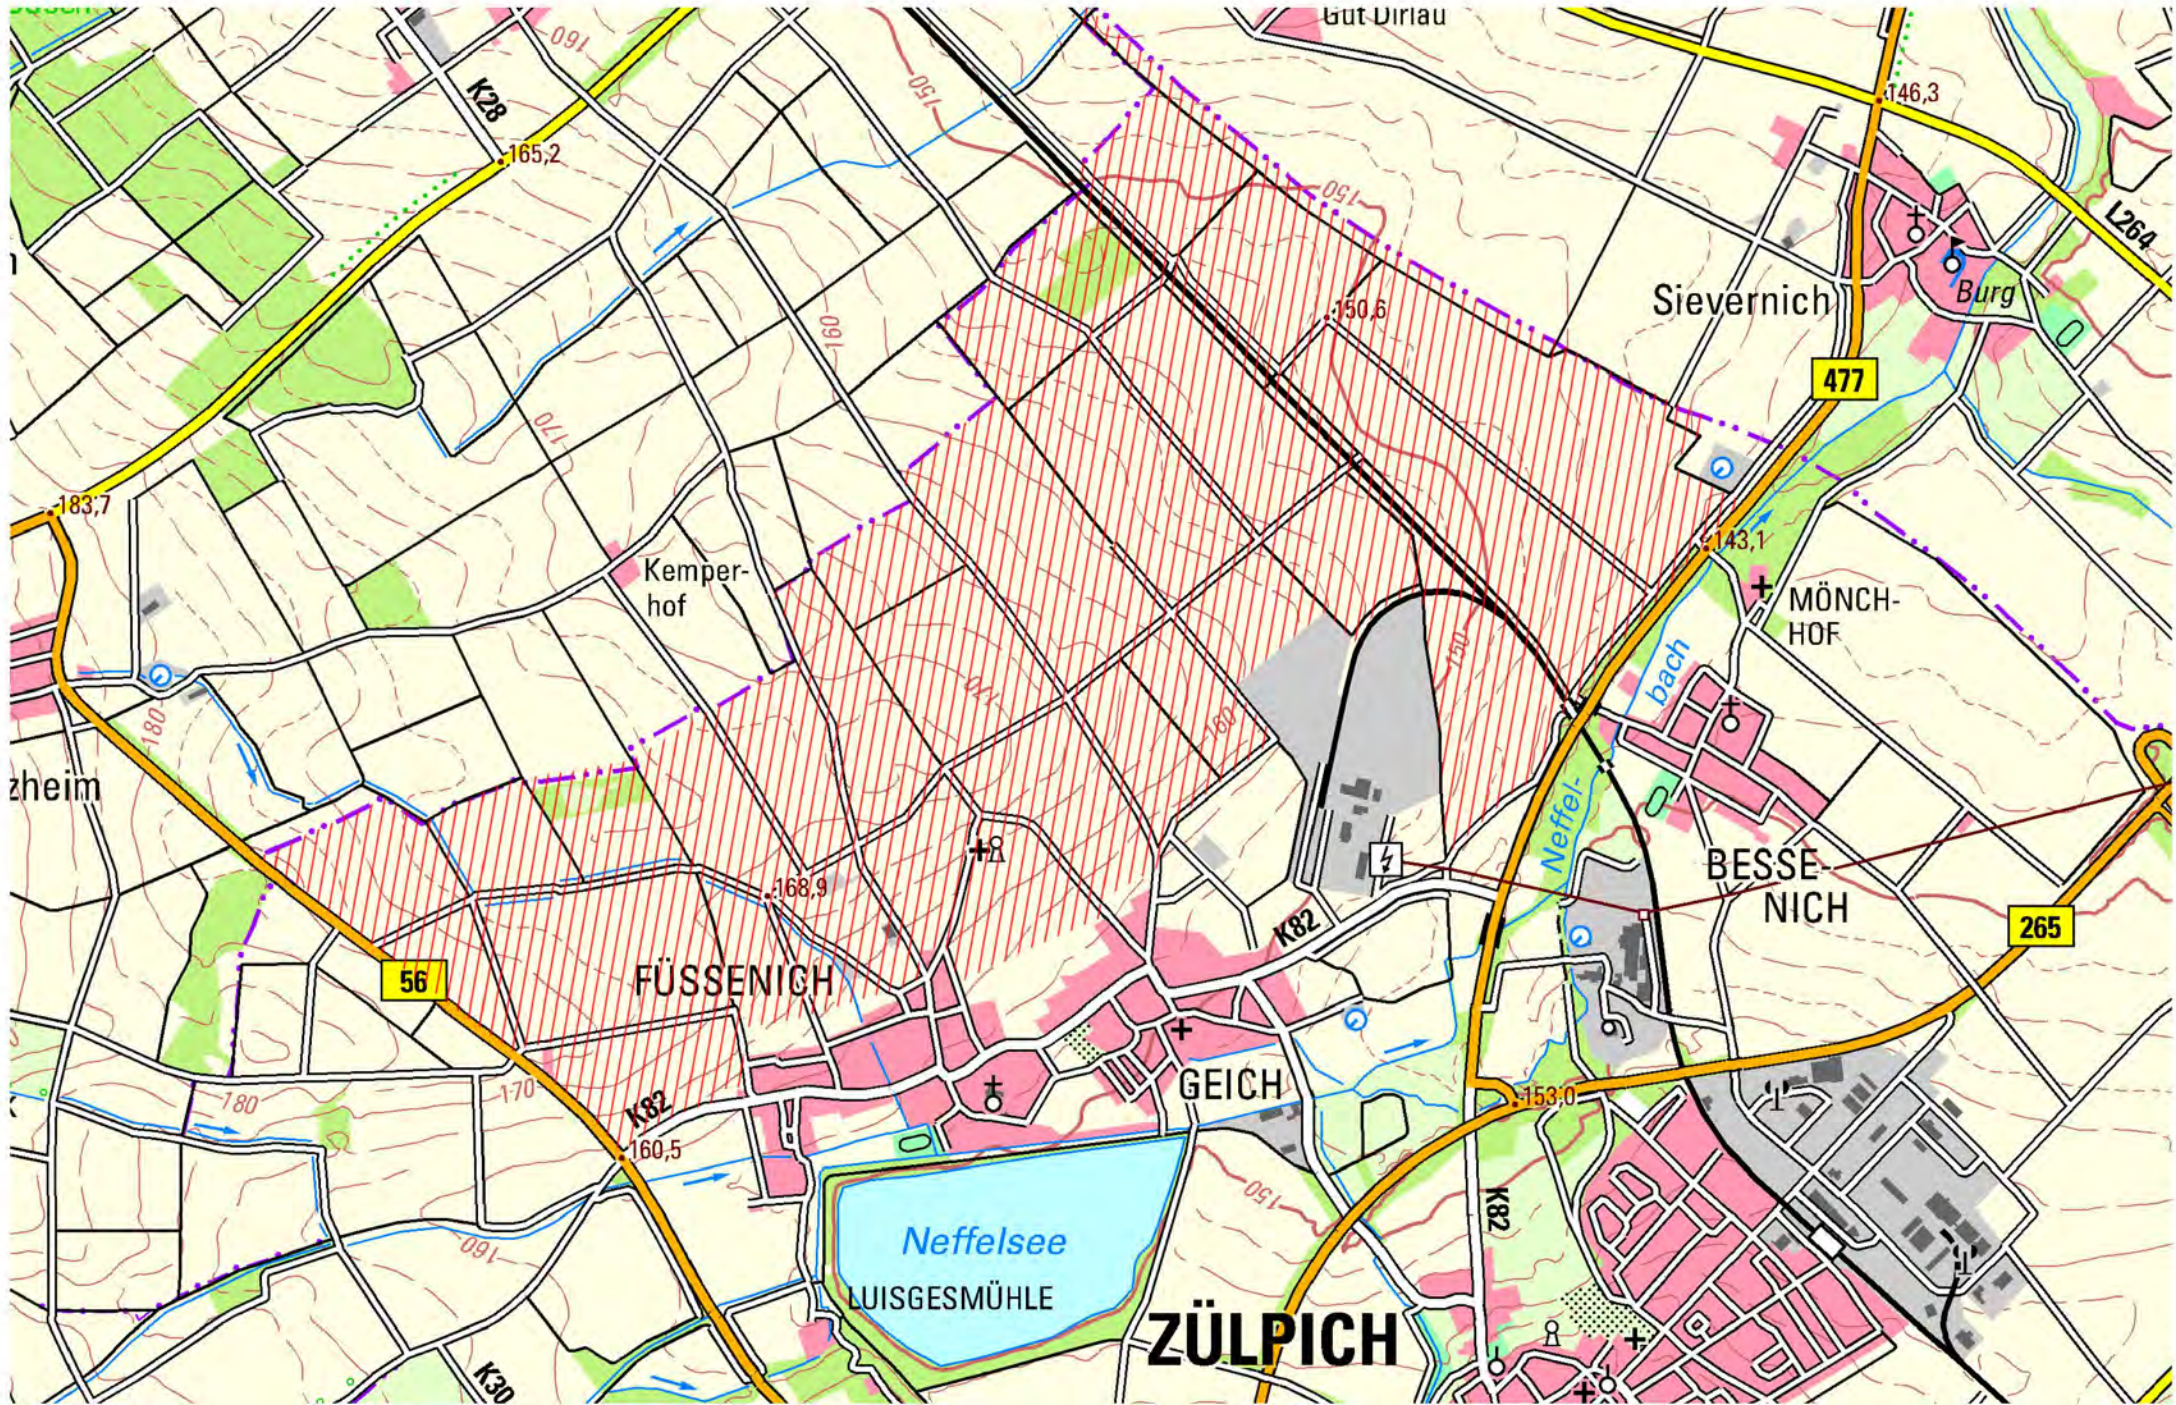

# Feldvogelschwerpunktraum "Enzener Heide"

Größe: ca. 450 ha

Leitarten: Grauammer, Wiesenweihe,

Begleitarten: Wiesenpieper, Kiebitz, Mornellregenpfeifer (Rast)

Maßstab 1:25.000

# Feldvogelschwerpunktraum "Schwerfen/Langendorf/Merzenich"

Größe: ca. 1060 ha

Leitarten: Wiesenweihe, Kiebitz, Graumammer

Begleitarten: Rohrweihe, Rebhuhn, Goldregenpfeifer (Rast)

Maßstab 1:25.000

# Feldvogelschwerpunktraum "Füssenich/Geich"

Größe: ca. 650 ha

Leitarten: Graumammer, Rohrweihe

Begleitarten: Mornellregenpfeifer (Rast), Kiebitz (Rast), Rebhuhn

Maßstab 1:25.000

# Feldvogelschwerpunkttraum "Wichterich"

Größe: ca. 460 ha

Leitarten: Grauammer, Rebhuhn

Begleitarten: Goldammer, Feldlerche

Maßstab 1:25.000