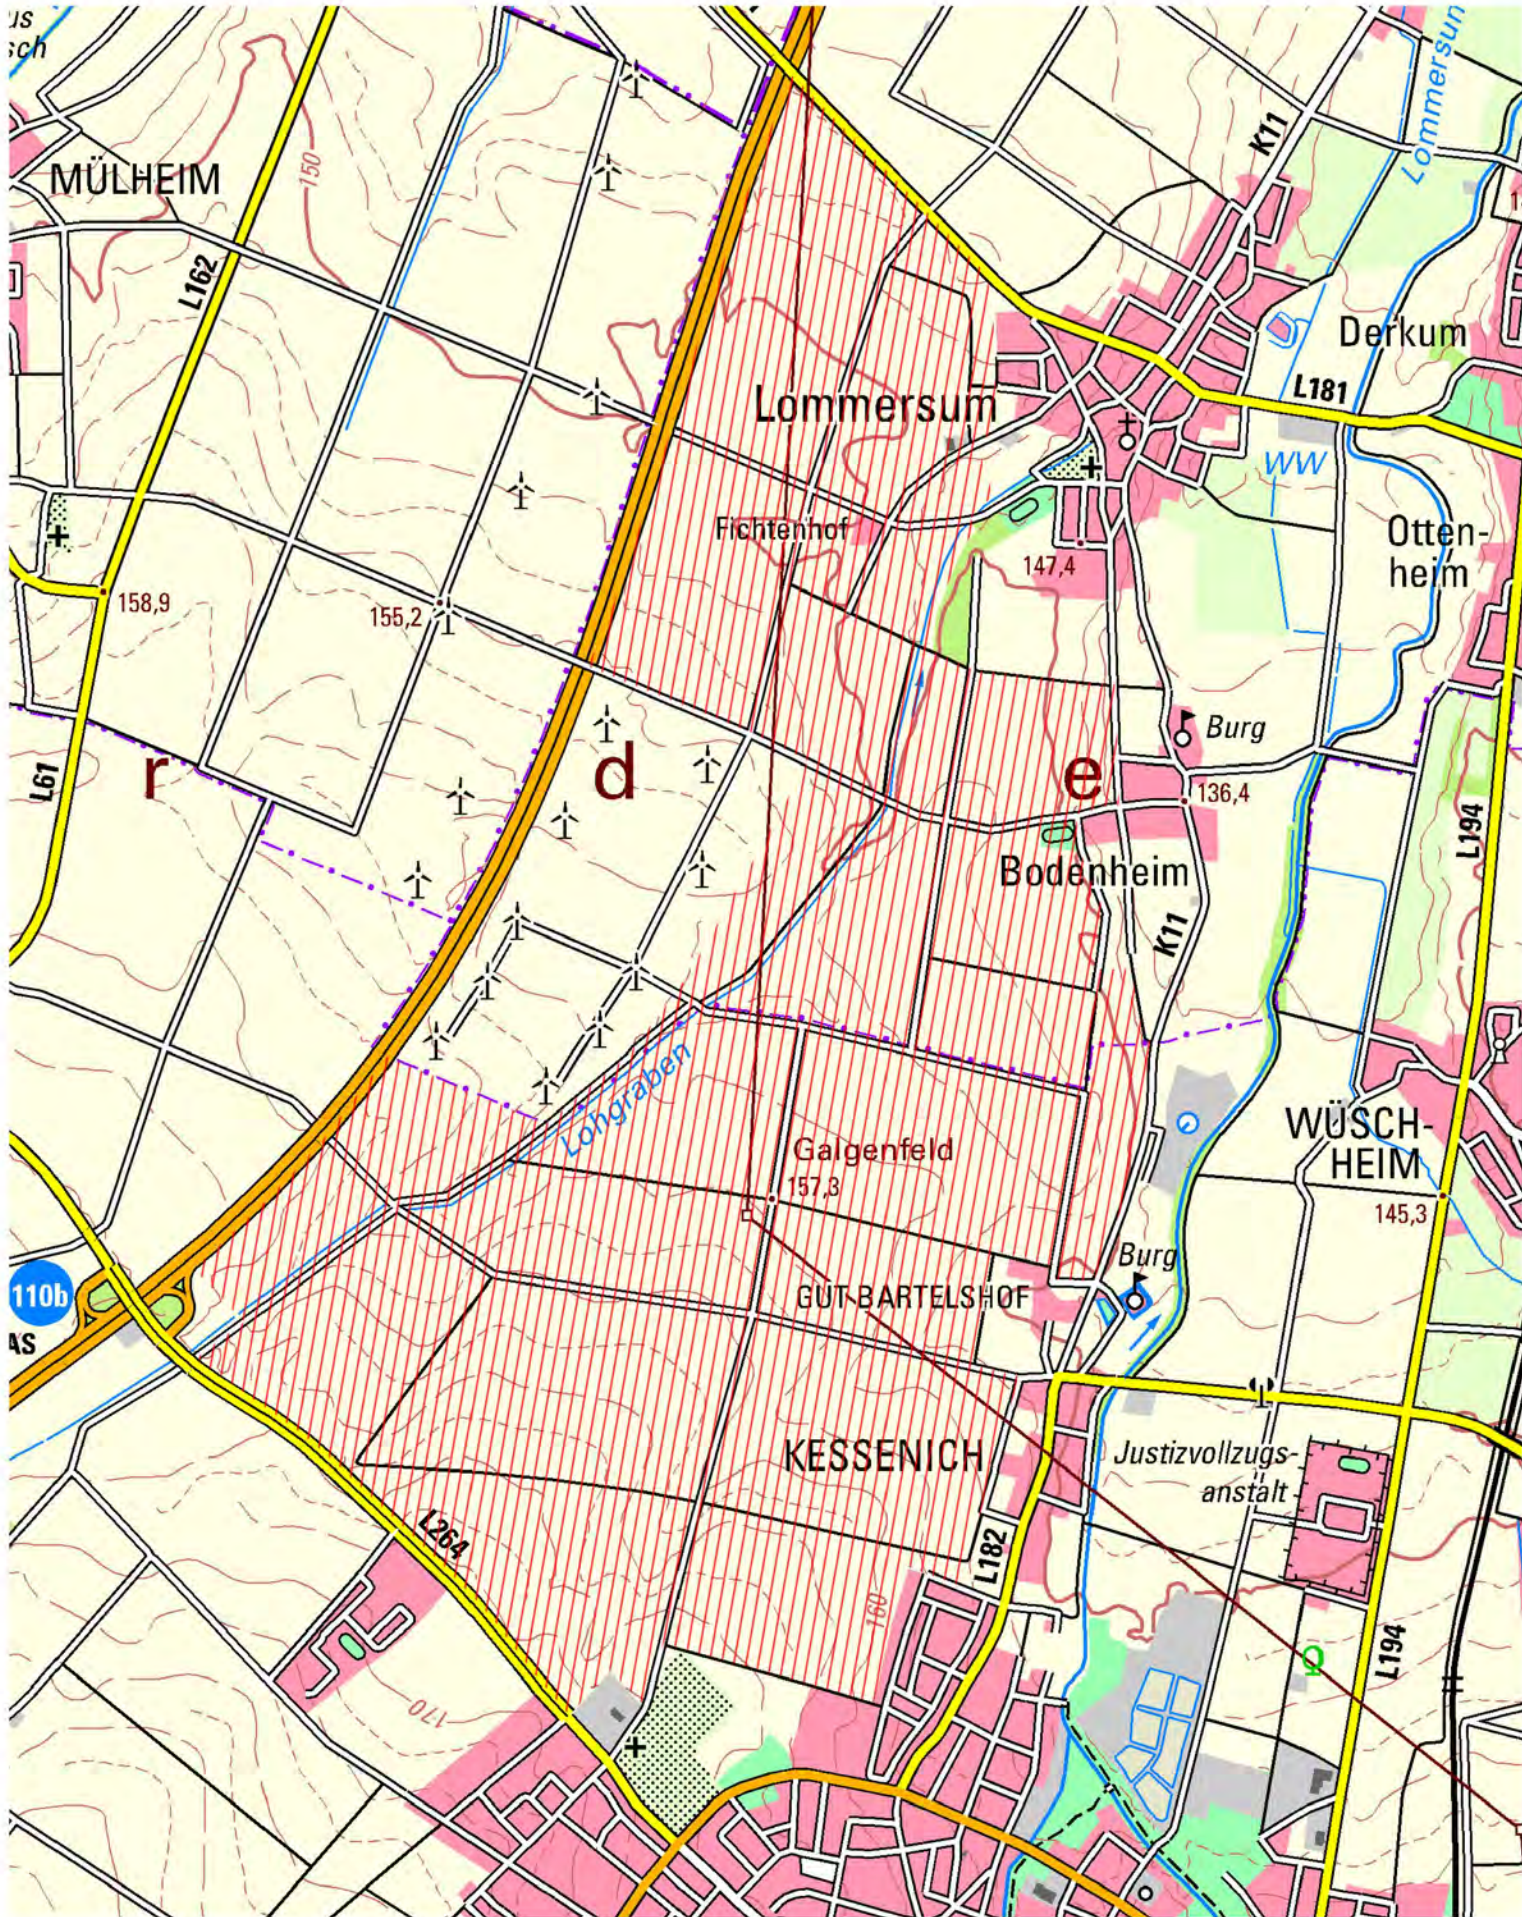

Feldvogelschwerpunktraum "Kessenich"

Größe: ca. 780 ha

Leitarten: Grauammer, Rohrweihe

Begleitarten: Kiebitz (Brut, Rast)

Maßstab 1:25.000