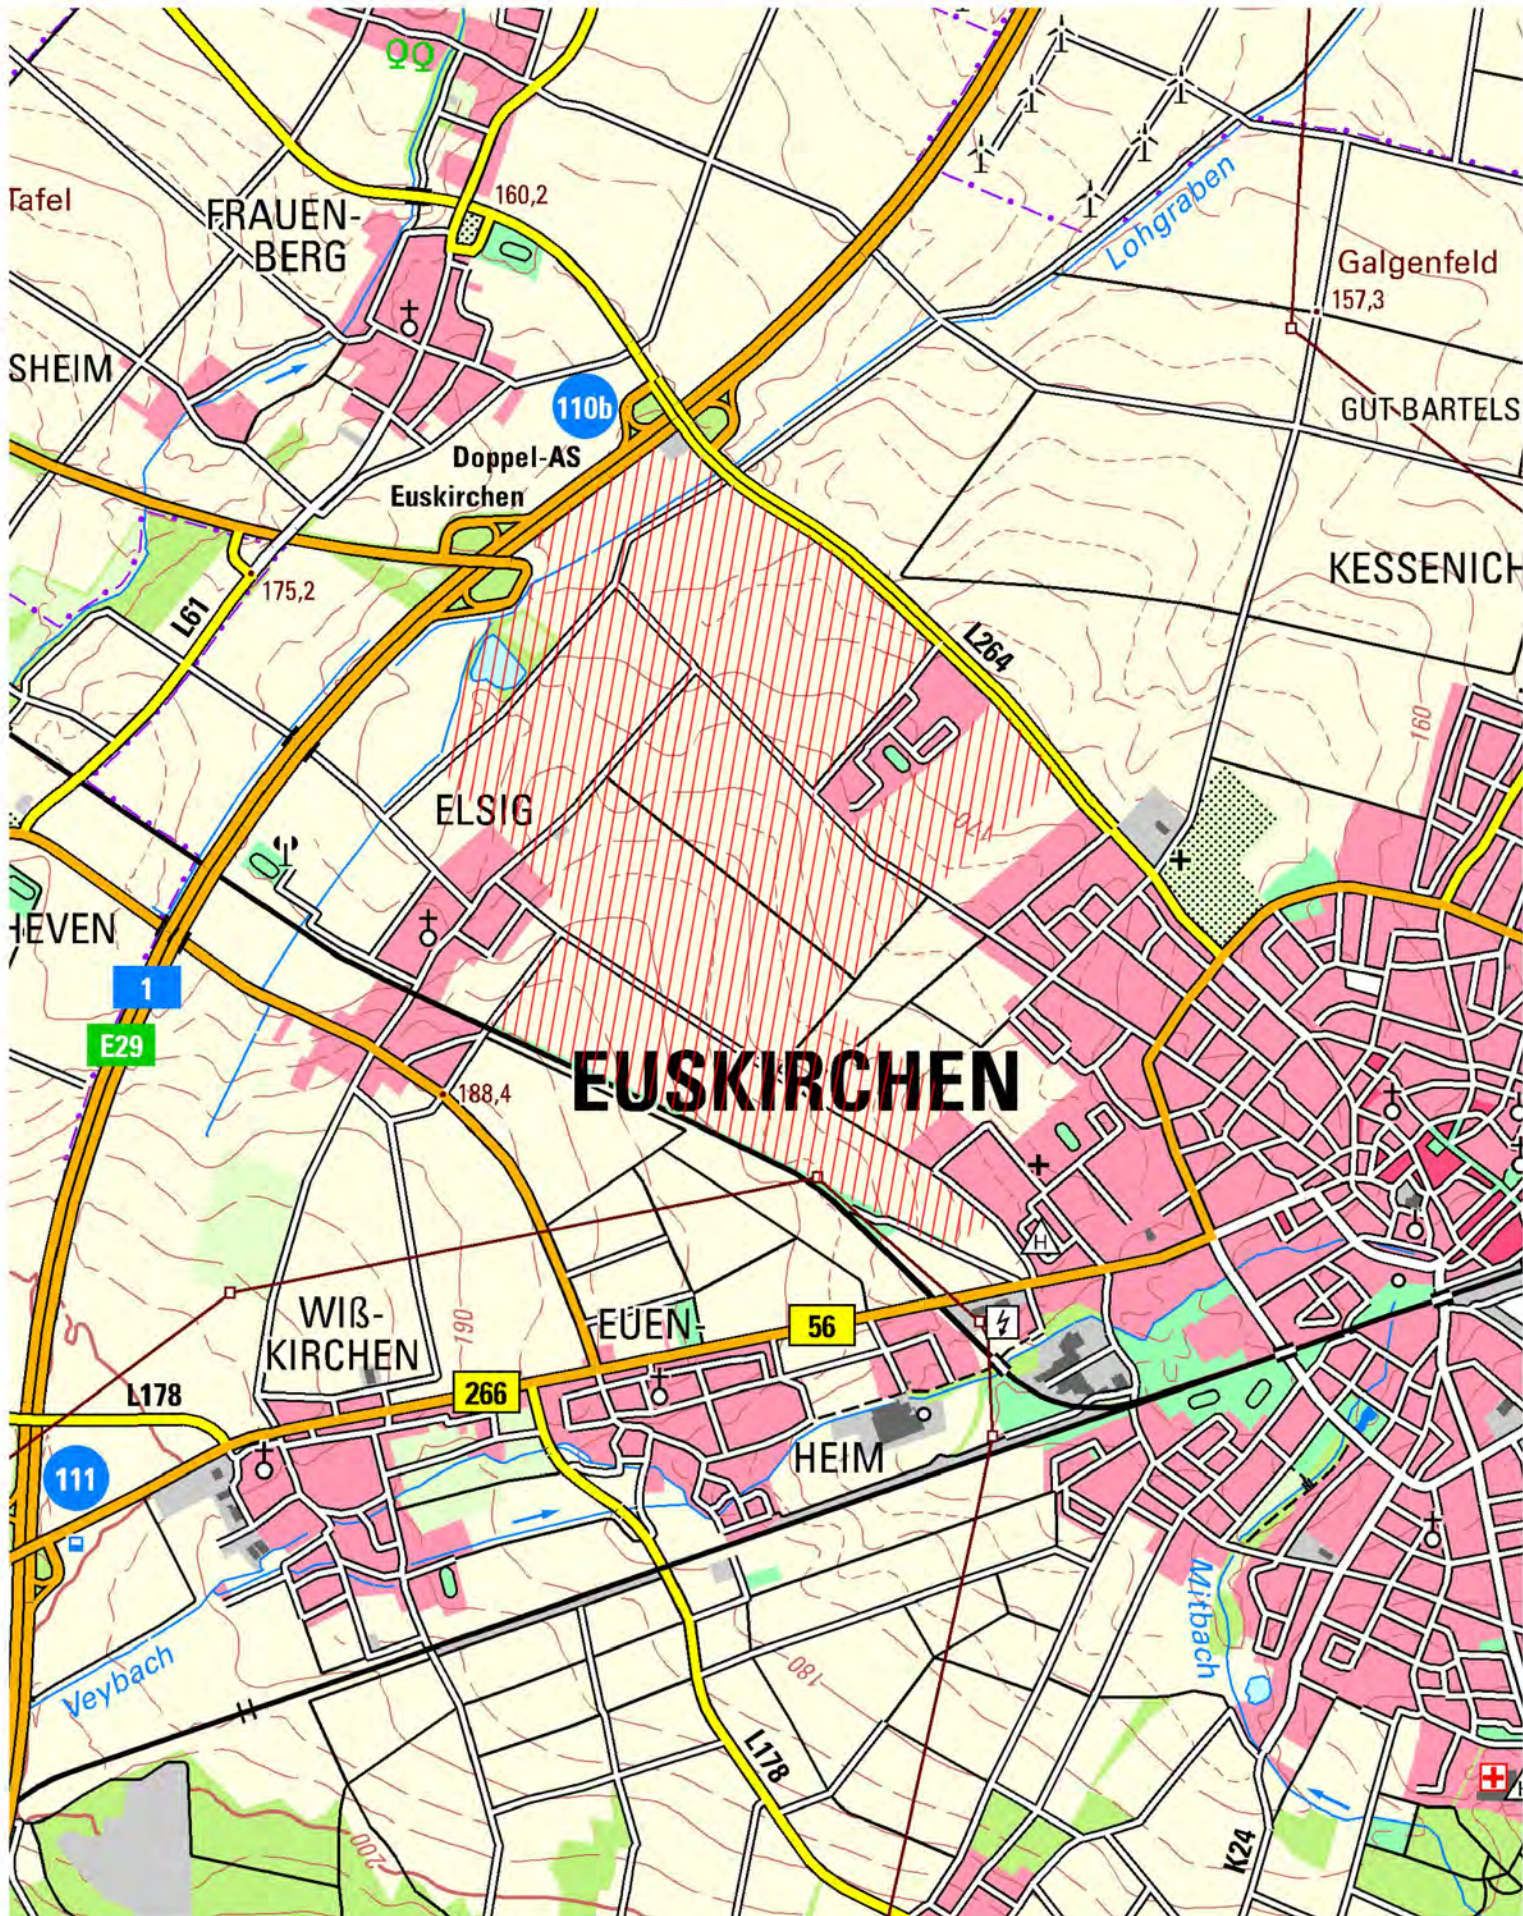

# Feldvogelschwerpunktraum "Elsig"

Größe: ca. 280 ha

Leitarten: Kiebitz (Brut, Rast), Rohrweihe

Begleitarten: Grauammer

Maßstab 1:25.000