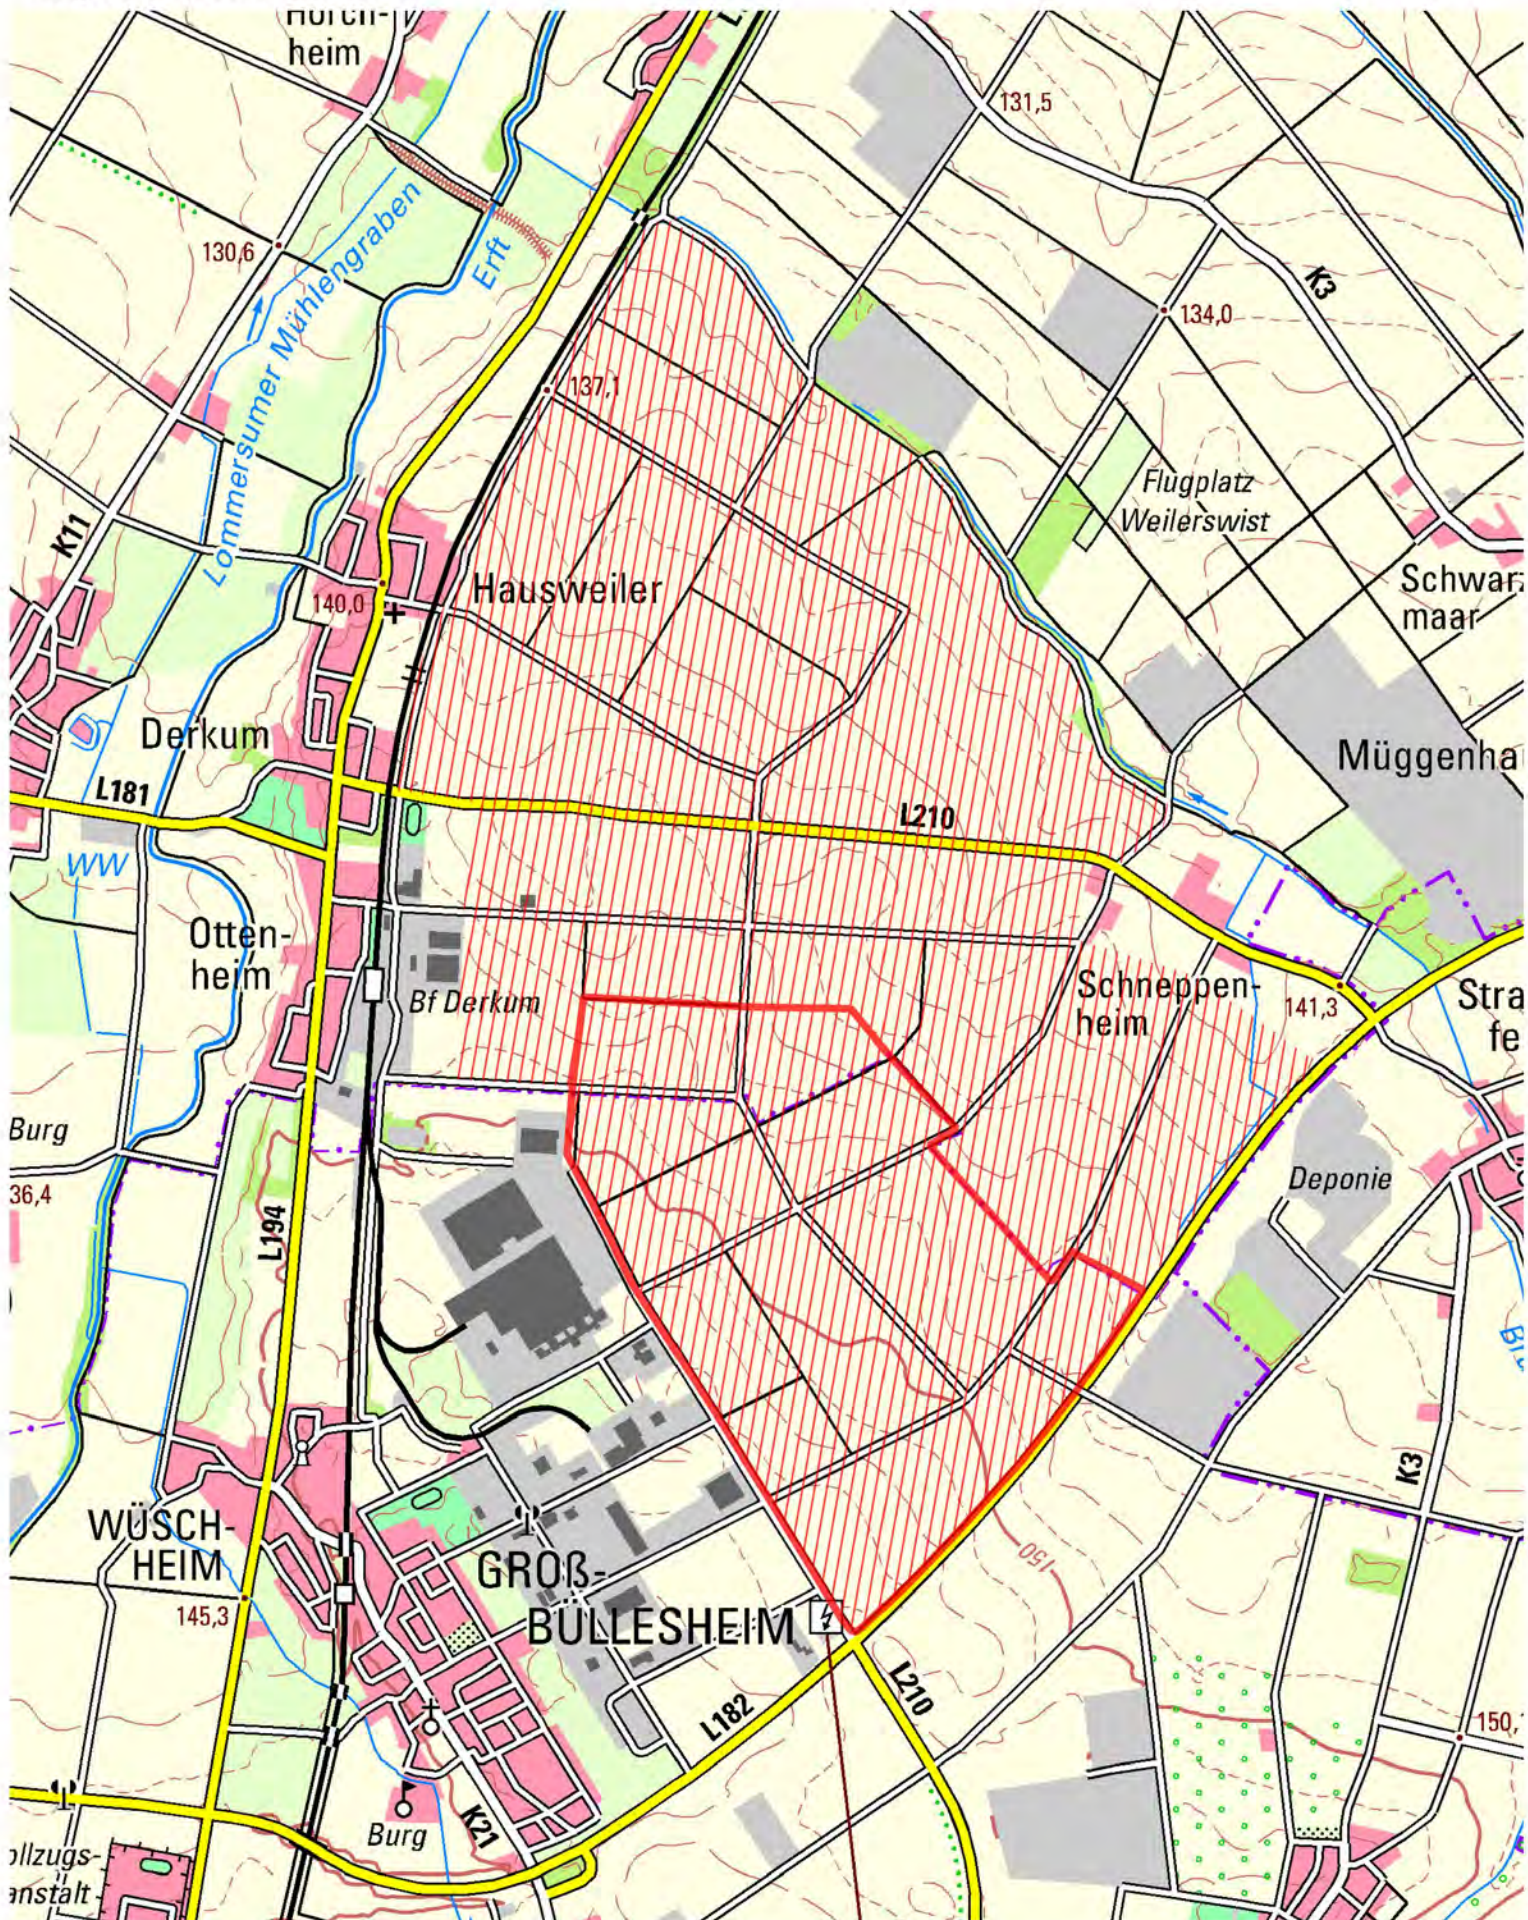

Feldvogelschwerpunktraum "Schneppenheim" und "Schneppenheim a"

Größe: ca. 730 ha

Leitarten: Kiebitz (Brut und Rast), Rohrweihe, Goldregenpfeifer

Begleitarten: Mornellregenpfeifer (Rast), Graumammer

rot umrandet: Schneppenheim a, bedeutendes Gebiet für Feldvögel, derzeit als Sonderbaugelände im Landesentwicklungsplan vorgesehen (ca. 210 ha)

Maßstab 1:25.000