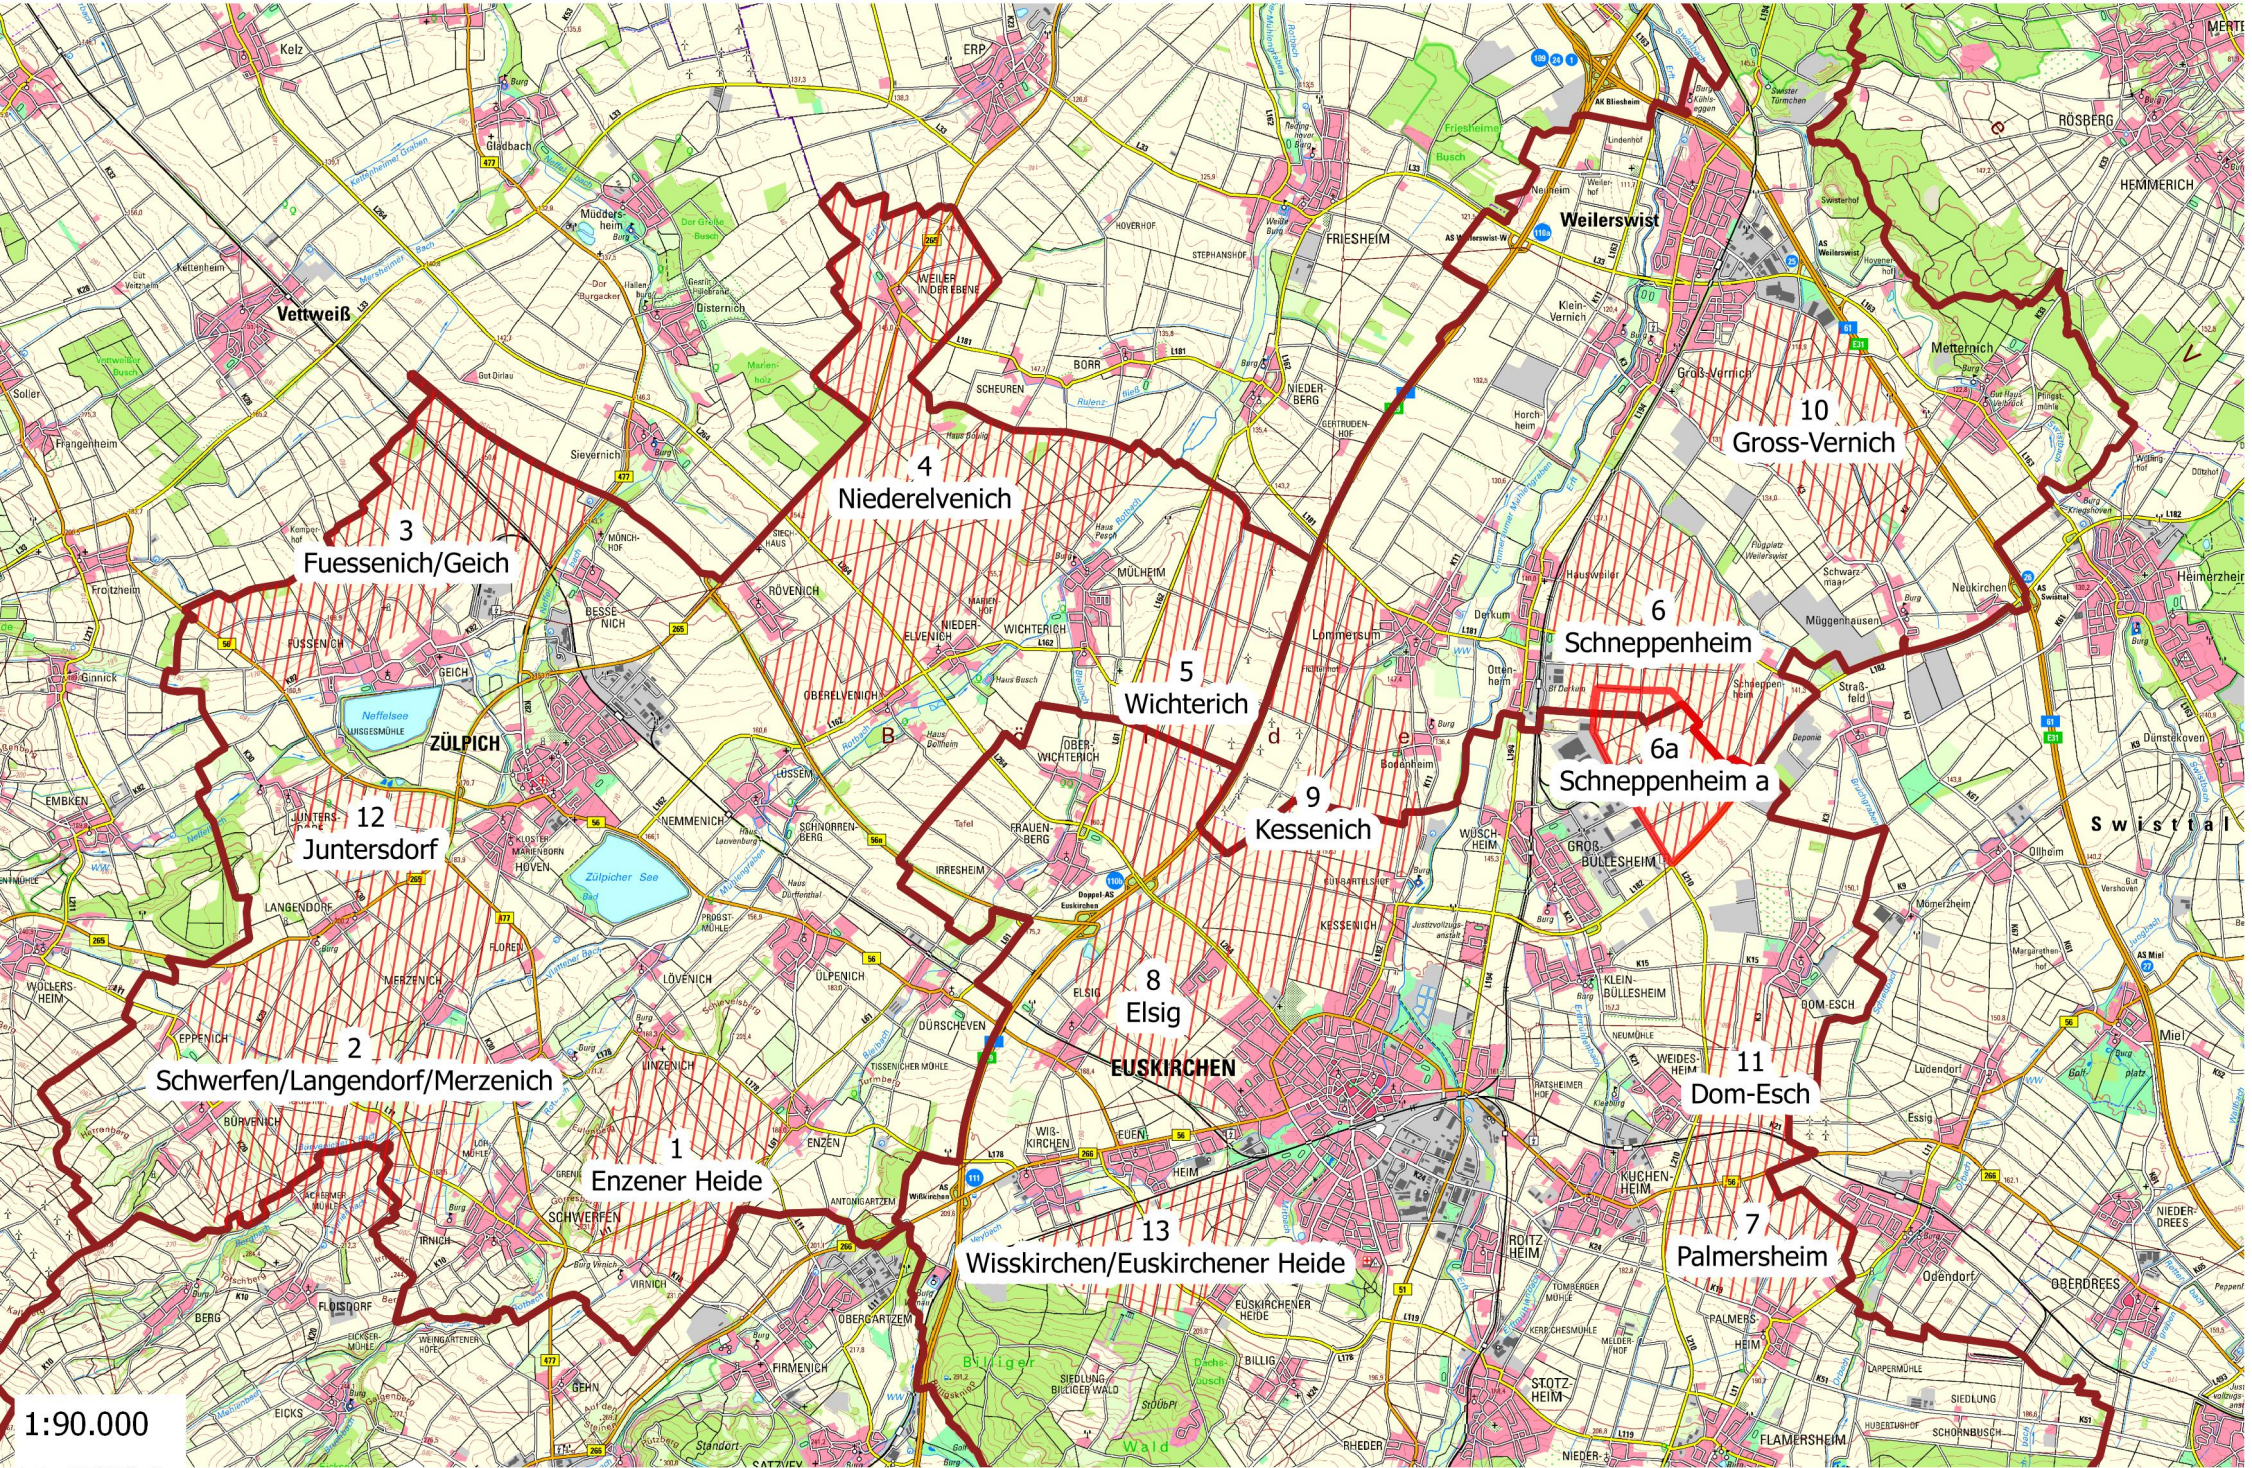

Feldvogelschwerpunkträume in der Zülpicher Börde (Kreis Euskirchen), Biologische Station im Kreis Euskirchen, 29.7.2019

1:90.000